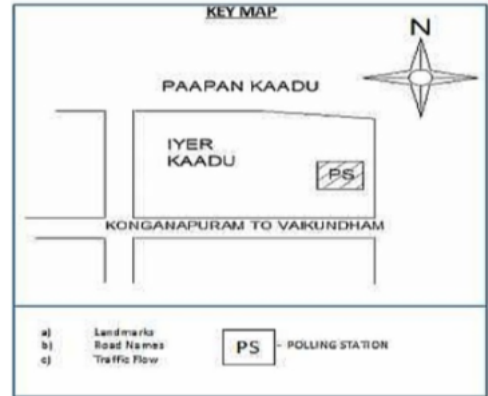

Key MAP View