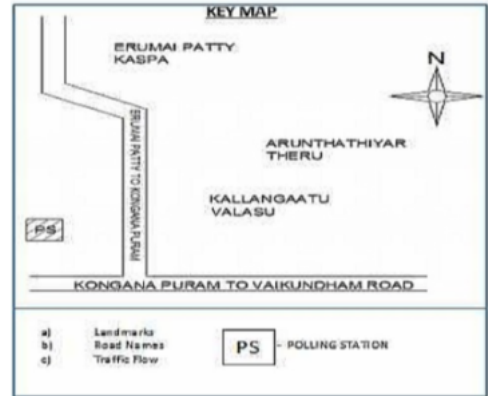

Key MAP View