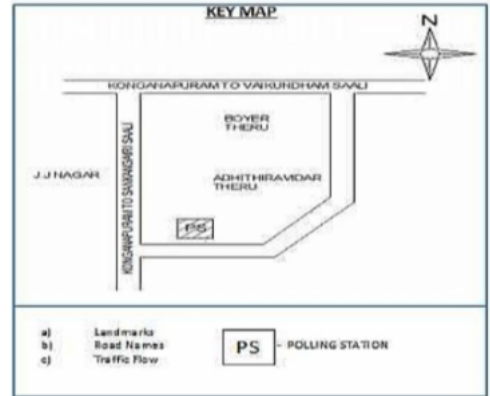

Google Map View

Polling Station Building Front View

Polling Station Front View

Cad View

Key MAP View

1	RMK0107078	பெயர் : ஞானசேகரன் - தந்தையின் பெயர்: நல்லப்பன் - வீட்டு எண் : 6-20 வயது : 39 பாலினம் : ஆண்	Photo is available	2	RMK0567081	பெயர் : சுரேஷ் - தந்தையின் பெயர்: ஆசைதம்பி - வீட்டு எண் : 6-27A வயது : 32 பாலினம் : ஆண்	Photo is available	3	RMK2307098	பெயர் : நித்யா கணவர் பெயர்: சுரேஷ் வீட்டு எண் : 6-27ஏ வயது : 29 பாலினம் : பெண்	Photo is available
4	RMK0584433	பெயர் : மேகலா - தந்தையின் பெயர்: சீனிவாசன் - வீட்டு எண் : 6-72 வயது : 32 பாலினம் : பெண்	Photo is available	5	KLS0997486	பெயர் : மாணிக்கம் தந்தையின் பெயர்: முத்துச்சாமி - வீட்டு எண் : 6-83ஏ வயது : 56 பாலினம் : ஆண்	Photo is available	6	KLS0997312	பெயர் : ஆனந்த் - தந்தையின் பெயர்: சின்னமுத்து - வீட்டு எண் : 6-110 வயது : 51 பாலினம் : ஆண்	Photo is available
7	KLS1582873	பெயர் : கௌரி - கணவர் பெயர்: ஆனந்த் - வீட்டு எண் : 6-110 வயது : 44 பாலினம் : பெண்	Photo is available	8	RMK2184737	பெயர் : ரேகா தந்தையின் பெயர்: ஆனந்த் வீட்டு எண் : 6/110 வயது : 24 பாலினம் : பெண்	Photo is available	9	RMK2576684	பெயர் : வெங்கடாசலம் தந்தையின் பெயர்: சின்னகண்ணு வீட்டு எண் : 6/125 வயது : 55 பாலினம் : ஆண்	Photo is available
10	RMK2574952	பெயர் : சமதி கணவர் பெயர்: வெங்கடாசலம் வீட்டு எண் : 6/125 வயது : 47 பாலினம் : பெண்	Photo is available	11	RMK2597425	பெயர் : சூர்யா தந்தையின் பெயர்: வெங்கடாசலம் வீட்டு எண் : 6/125 வயது : 23 பாலினம் : ஆண்	Photo is available	12	RMK2591832	பெயர் : யாஷிகா தந்தையின் பெயர்: வெங்கடாசலம் வீட்டு எண் : 6/125 வயது : 19 பாலினம் : பெண்	Photo is available
13	RMK0107060	பெயர் : சுரேஷ்குமார் - தந்தையின் பெயர்: முத்துசாமி - வீட்டு எண் : 6-133 வயது : 42 பாலினம் : ஆண்	Photo is available	14	RMK0318766	பெயர் : மணி - கணவர் பெயர்: குன்னமுத்து - வீட்டு எண் : 6-143 வயது : 55 பாலினம் : பெண்	Photo is available	15	RMK2184745	பெயர் : பாக்கியராஜ் தந்தையின் பெயர்: பழனிசாமி வீட்டு எண் : 6/143 வயது : 26 பாலினம் : பெண்	Photo is available
16	RMK2459444	பெயர் : ரவி சந்திரன் மணி தந்தையின் பெயர்: மணி நல்லப்பன் வீட்டு எண் : 6/153 வயது : 39 பாலினம் : ஆண்	Photo is available	17	RMK2553725	பெயர் : வனிதா தந்தையின் பெயர்: பச்சமுத்து வீட்டு எண் : 6/153 வயது : 36 பாலினம் : பெண்	Photo is available	18	RMK2413979	பெயர் : ஜெயா தந்தையின் பெயர்: ரங்கநாதன் வீட்டு எண் : 6/180 வயது : 22 பாலினம் : பெண்	Photo is available
19	RMK1214030	பெயர் : வாசுகி தந்தையின் பெயர்: வெங்கடாசலம் வீட்டு எண் : 6/181 வயது : 26 பாலினம் : பெண்	Photo is available	20	RMK2065092	பெயர் : தங்கவேலு - தந்தையின் பெயர்: முத்துக்கவுண்டர் - வீட்டு எண் : 7-1 வயது : 66 பாலினம் : ஆண்	Photo is available	21	RMK2065100	பெயர் : செம்பாயி - கணவர் பெயர்: தங்கவேலு - வீட்டு எண் : 7-1 வயது : 61 பாலினம் : பெண்	Photo is available
22	KLS1992379	பெயர் : சின்னம்மாள் - தந்தையின் பெயர்: தங்கவேல் - வீட்டு எண் : 7-1 வயது : 47 பாலினம் : பெண்	Photo is available	23	RMK2065118	பெயர் : மணி - தந்தையின் பெயர்: முத்தாக்கவுண்டர் - வீட்டு எண் : 7-2 வயது : 63 பாலினம் : ஆண்	Photo is available	24	RMK2065126	பெயர் : நல்லம்மாள் - கணவர் பெயர்: மணி - வீட்டு எண் : 7-2 வயது : 59 பாலினம் : பெண்	Photo is available
25	RMK0107011	பெயர் : கண்ணன் - தந்தையின் பெயர்: மணி - வீட்டு எண் : 7-2 வயது : 40 பாலினம் : ஆண்	Photo is available	26	RMK2066199	பெயர் : சாந்தம்மாள் - கணவர் பெயர்: சின்னக்கண்ணு - வீட்டு எண் : 7-4 வயது : 74 பாலினம் : பெண்	Photo is available	27	RMK2066207	பெயர் : நல்லப்பன் - தந்தையின் பெயர்: முத்துசாமி - வீட்டு எண் : 7-5 வயது : 61 பாலினம் : ஆண்	Photo is available
28	RMK2066215	பெயர் : நல்லம்மாள் - கணவர் பெயர்: கருங்கண்ணன் - வீட்டு எண் : 7-6 வயது : 71 பாலினம் : பெண்	Photo is available	29	RMK2066223	பெயர் : பழனியப்பன் - தந்தையின் பெயர்: கருங்கண்ணன் - வீட்டு எண் : 7-6 வயது : 54 பாலினம் : ஆண்	Photo is available	30	RMK2066231	பெயர் : விஜயா - கணவர் பெயர்: பழனியப்பன் - வீட்டு எண் : 7-6 வயது : 53 பாலினம் : பெண்	Photo is available