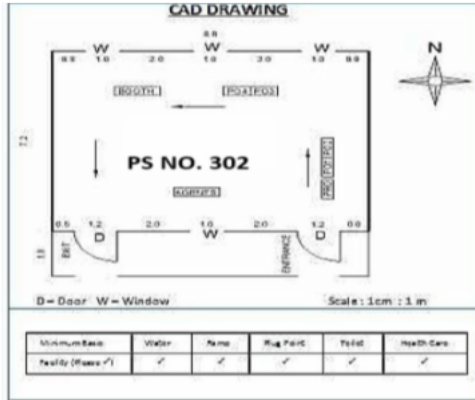

Google Map View

Polling Station Building Front View

Polling Station Front View

Cad View

Key MAP View

1	RMK0107078	பெயர் : ஞானசேகரன் - தந்தையின் பெயர்: நல்லப்பன் - வீட்டு எண் : 6-20 வயது : 39 பாலினம் : ஆண்	Photo is available	2	RMK0567081	பெயர் : சுரேஷ் - தந்தையின் பெயர்: ஆசைதம்பி - வீட்டு எண் : 6-27A வயது : 32 பாலினம் : ஆண்	Photo is available	3	RMK2307098	பெயர் : நித்யா கணவர் பெயர்: சுரேஷ் வீட்டு எண் : 6-27ஏ வயது : 29 பாலினம் : பெண்	Photo is available
4	RMK0584433	பெயர் : மேகலா - தந்தையின் பெயர்: சீனிவாசன் - வீட்டு எண் : 6-72 வயது : 32 பாலினம் : பெண்	Photo is available	5	KLS0997486	பெயர் : மாணிக்கம் தந்தையின் பெயர்: முத்துச்சாமி - வீட்டு எண் : 6-83ஏ வயது : 56 பாலினம் : ஆண்	Photo is available	6	KLS0997312	பெயர் : ஆனந்த் - தந்தையின் பெயர்: சின்னமுத்து - வீட்டு எண் : 6-110 வயது : 51 பாலினம் : ஆண்	Photo is available
7	KLS1582873	பெயர் : கௌரி - கணவர் பெயர்: ஆனந்த் - வீட்டு எண் : 6-110 வயது : 44 பாலினம் : பெண்	Photo is available	8	RMK2184737	பெயர் : ரேகா தந்தையின் பெயர்: ஆனந்த் வீட்டு எண் : 6/110 வயது : 24 பாலினம் : பெண்	Photo is available	9	RMK2576684	பெயர் : வெங்கடாசலம் தந்தையின் பெயர்: சின்னகண்ணு வீட்டு எண் : 6/125 வயது : 55 பாலினம் : ஆண்	Photo is available
10	RMK2574952	பெயர் : சமதி கணவர் பெயர்: வெங்கடாசலம் வீட்டு எண் : 6/125 வயது : 47 பாலினம் : பெண்	Photo is available	11	RMK2597425	பெயர் : சூர்யா தந்தையின் பெயர்: வெங்கடாசலம் வீட்டு எண் : 6/125 வயது : 23 பாலினம் : ஆண்	Photo is available	12	RMK2591832	பெயர் : யாஷிகா தந்தையின் பெயர்: வெங்கடாசலம் வீட்டு எண் : 6/125 வயது : 19 பாலினம் : பெண்	Photo is available
13	RMK0107060	பெயர் : சுரேஷ்குமார் - தந்தையின் பெயர்: முத்துசாமி - வீட்டு எண் : 6-133 வயது : 42 பாலினம் : ஆண்	Photo is available	14	RMK0318766	பெயர் : மணி - கணவர் பெயர்: குன்னமுத்து - வீட்டு எண் : 6-143 வயது : 55 பாலினம் : பெண்	Photo is available	15	RMK2184745	பெயர் : பாக்கியராஜ் தந்தையின் பெயர்: பழனிசாமி வீட்டு எண் : 6/143 வயது : 26 பாலினம் : பெண்	Photo is available
16	RMK2459444	பெயர் : ரவி சந்திரன் மணி தந்தையின் பெயர்: மணி நல்லப்பன் வீட்டு எண் : 6/153 வயது : 39 பாலினம் : ஆண்	Photo is available	17	RMK2553725	பெயர் : வனிதா தந்தையின் பெயர்: பச்சமுத்து வீட்டு எண் : 6/153 வயது : 36 பாலினம் : பெண்	Photo is available	18	RMK2413979	பெயர் : ஜெயா தந்தையின் பெயர்: ரங்கநாதன் வீட்டு எண் : 6/180 வயது : 22 பாலினம் : பெண்	Photo is available
19	RMK1214030	பெயர் : வாசுகி தந்தையின் பெயர்: வெங்கடாசலம் வீட்டு எண் : 6/181 வயது : 26 பாலினம் : பெண்	Photo is available	20	RMK2065092	பெயர் : தங்கவேலு - தந்தையின் பெயர்: முத்துக்கவுண்டர் - வீட்டு எண் : 7-1 வயது : 66 பாலினம் : ஆண்	Photo is available	21	RMK2065100	பெயர் : செம்பாயி - கணவர் பெயர்: தங்கவேலு - வீட்டு எண் : 7-1 வயது : 61 பாலினம் : பெண்	Photo is available
22	KLS1992379	பெயர் : சின்னம்மாள் - தந்தையின் பெயர்: தங்கவேல் - வீட்டு எண் : 7-1 வயது : 47 பாலினம் : பெண்	Photo is available	23	RMK2065118	பெயர் : மணி - தந்தையின் பெயர்: முத்தாக்கவுண்டர் - வீட்டு எண் : 7-2 வயது : 63 பாலினம் : ஆண்	Photo is available	24	RMK2065126	பெயர் : நல்லம்மாள் - கணவர் பெயர்: மணி - வீட்டு எண் : 7-2 வயது : 59 பாலினம் : பெண்	Photo is available
25	RMK0107011	பெயர் : கண்ணன் - தந்தையின் பெயர்: மணி - வீட்டு எண் : 7-2 வயது : 40 பாலினம் : ஆண்	Photo is available	26	RMK2066199	பெயர் : சாந்தம்மாள் - கணவர் பெயர்: சின்னக்கண்ணு - வீட்டு எண் : 7-4 வயது : 74 பாலினம் : பெண்	Photo is available	27	RMK2066207	பெயர் : நல்லப்பன் - தந்தையின் பெயர்: முத்துசாமி - வீட்டு எண் : 7-5 வயது : 61 பாலினம் : ஆண்	Photo is available
28	RMK2066215	பெயர் : நல்லம்மாள் - கணவர் பெயர்: கருங்கண்ணன் - வீட்டு எண் : 7-6 வயது : 71 பாலினம் : பெண்	Photo is available	29	RMK2066223	பெயர் : பழனியப்பன் - தந்தையின் பெயர்: கருங்கண்ணன் - வீட்டு எண் : 7-6 வயது : 54 பாலினம் : ஆண்	Photo is available	30	RMK2066231	பெயர் : விஜயா - கணவர் பெயர்: பழனியப்பன் - வீட்டு எண் : 7-6 வயது : 53 பாலினம் : பெண்	Photo is available