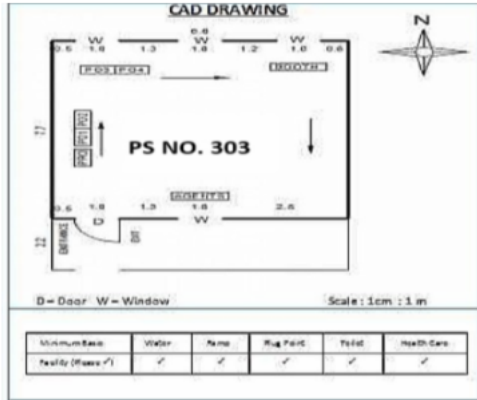

Google Map View

Polling Station Building Front View

ELEVATION

Polling Station Front View

Cad View

Key MAP View

1 பெயர் : அஜீத் - தந்தையின் பெயர்: கோபால் - வீட்டு எண் : 1-ஏ வயது : 30 பாலினம் : ஆண்	RMK0823773 Photo is available	2 பெயர் : சூதா - கணவர் பெயர்: பிரகாஷ் - வீட்டு எண் : 8 வயது : 31 பாலினம் : பெண்	RMK0823781 Photo is available	3 பெயர் : வரதராஜ் தந்தையின் பெயர்: கந்தசாமி வீட்டு எண் : 8/314 வயது : 56 பாலினம் : ஆண்	RMK2463388 Photo is available
4 பெயர் : ஆர்த்தி தந்தையின் பெயர்: வருதராஜ் வீட்டு எண் : 8/314 வயது : 24 பாலினம் : பெண்	RMK2235406 Photo is available	5 பெயர் : செல்வன் தந்தையின் பெயர்: குப்புமுத்து வீட்டு எண் : 8/325 வயது : 57 பாலினம் : ஆண்	RMK2378495 Photo is available	6 பெயர் : தரணிதரன் செல்வன் தந்தையின் பெயர்: செல்வன் கு வீட்டு எண் : 8/325 வயது : 21 பாலினம் : ஆண்	RMK2554327 Photo is available
7 பெயர் : ஆனந்தஜோதி கணவர் பெயர்: வெங்கடாசலம் வீட்டு எண் : 8/397 வயது : 58 பாலினம் : பெண்	RMK2378321 Photo is available	8 பெயர் : கனகராஜி - தந்தையின் பெயர்: ராமசாமிக்கவுண்டர் - வீட்டு எண் : 9-1 வயது : 61 பாலினம் : ஆண்	RMK2074607 Photo is available	9 பெயர் : மீனா - கணவர் பெயர்: கனகராஜ் - வீட்டு எண் : 9-1 வயது : 48 பாலினம் : பெண்	RMK0107797 Photo is available
10 பெயர் : பாலாமணி - கணவர் பெயர்: பழனிசாமி - வீட்டு எண் : 9-2 வயது : 61 பாலினம் : பெண்	RMK2074623 Photo is available	11 பெயர் : மகேஸ்வரி - கணவர் பெயர்: அரசகுமார் - வீட்டு எண் : 9-2 வயது : 38 பாலினம் : பெண்	RMK0107789 Photo is available	12 பெயர் : கல்பனா - கணவர் பெயர்: ஜெயக்குமார் - வீட்டு எண் : 9-2A வயது : 44 பாலினம் : பெண்	RMK1025923 Photo is available
13 பெயர் : பழனியப்பன் - தந்தையின் பெயர்: செங்கோடக்கவுண்டர் - வீட்டு எண் : 9-3 வயது : 73 பாலினம் : ஆண்	RMK2074631 Photo is available	14 பெயர் : அருக்காணி - கணவர் பெயர்: பழனியப்பன் - வீட்டு எண் : 9-3 வயது : 69 பாலினம் : பெண்	RMK2074649 Photo is available	15 பெயர் : ஜெயக்குமார் - தந்தையின் பெயர்: பழனியப்பன் - வீட்டு எண் : 9-3 வயது : 49 பாலினம் : ஆண்	RMK2074656 Photo is available
16 பெயர் : முனியன் தந்தையின் பெயர்: ராமன் - வீட்டு எண் : 9-5 வயது : 57 பாலினம் : ஆண்	RMK2077857 Photo is available	17 பெயர் : தேவி - கணவர் பெயர்: முனியன் வீட்டு எண் : 9-5 வயது : 51 பாலினம் : பெண்	KLS1582691 Photo is available	18 பெயர் : பாப்பா - கணவர் பெயர்: வரதராஜன் - வீட்டு எண் : 9-6 வயது : 48 பாலினம் : பெண்	RMK0917310 Photo is available
19 பெயர் : நவீன்குமார் வ தாயின் பெயர்: பாப்பா வீட்டு எண் : 9/6 வயது : 22 பாலினம் : ஆண்	RMK2409480 Photo is available	# 20 பெயர் : ராஜ்மாள் - கணவர் பெயர்: குப்புசாமி வீட்டு எண் : 9-9-A வயது : 61 பாலினம் : பெண்	KLS1990860 Photo is available	21 பெயர் : ராசி - தந்தையின் பெயர்: குப்பன் - வீட்டு எண் : 9-9-A வயது : 56 பாலினம் : ஆண்	RMK2077865 Photo is available
22 பெயர் : பேபி - கணவர் பெயர்: ராகு - வீட்டு எண் : 9-9-A வயது : 51 பாலினம் : பெண்	RMK2077873 Photo is available	23 பெயர் : மாரியப்பன் - தந்தையின் பெயர்: குப்பன் - வீட்டு எண் : 9-9-A வயது : 45 பாலினம் : ஆண்	KLS1990928 Photo is available	24 பெயர் : தங்கராஜ் - தந்தையின் பெயர்: குப்பன் - வீட்டு எண் : 9-9-A வயது : 43 பாலினம் : ஆண்	KLS1992320 Photo is available
25 பெயர் : தங்கவேல் - தந்தையின் பெயர்: ராமசாமி - வீட்டு எண் : 9-10 வயது : 61 பாலினம் : ஆண்	RMK2077881 Photo is available	26 பெயர் : பாப்பாள் - தந்தையின் பெயர்: தங்கவேல் - வீட்டு எண் : 9-10 வயது : 51 பாலினம் : பெண்	RMK2077899 Photo is available	27 பெயர் : செல்வராஜ் - தந்தையின் பெயர்: ராமசாமி - வீட்டு எண் : 9-11 வயது : 54 பாலினம் : ஆண்	RMK2077907 Photo is available
28 பெயர் : சுகதி - கணவர் பெயர்: செல்வராஜ் - வீட்டு எண் : 9-11 வயது : 49 பாலினம் : பெண்	RMK2077915 Photo is available	29 பெயர் : பரமேஸ்வரன் - தந்தையின் பெயர்: அம்மாசி - வீட்டு எண் : 9-12 வயது : 48 பாலினம் : ஆண்	KLS1990811 Photo is available	30 பெயர் : ராசம்மாள் - கணவர் பெயர்: பெருமாள் - வீட்டு எண் : 9-14 வயது : 81 பாலினம் : பெண்	RMK2077923 Photo is available