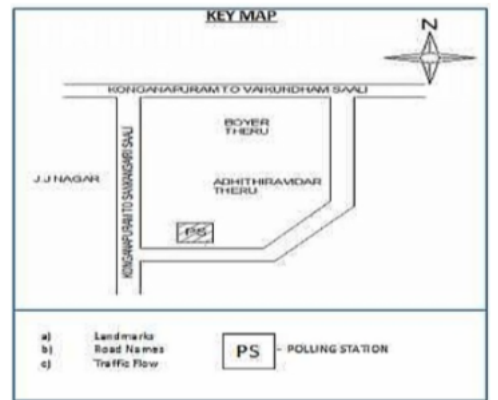

Google Map View

Polling Station Building Front View

ELEVATION

Polling Station Front View

Cad View

Key MAP View

1 பெயர் : அஜீத் - தந்தையின் பெயர்: கோபால் - வீட்டு எண் : 1-ஏ வயது : 30 பாலினம் : ஆண்	RMK0823773 Photo is available	2 பெயர் : சூதா - கணவர் பெயர்: பிரகாஷ் - வீட்டு எண் : 8 வயது : 31 பாலினம் : பெண்	RMK0823781 Photo is available	3 பெயர் : வரதராஜ் தந்தையின் பெயர்: கந்தசாமி வீட்டு எண் : 8/314 வயது : 56 பாலினம் : ஆண்	RMK2463388 Photo is available
4 பெயர் : ஆர்த்தி தந்தையின் பெயர்: வருதராஜ் வீட்டு எண் : 8/314 வயது : 24 பாலினம் : பெண்	RMK2235406 Photo is available	5 பெயர் : செல்வன் தந்தையின் பெயர்: குப்புமுத்து வீட்டு எண் : 8/325 வயது : 57 பாலினம் : ஆண்	RMK2378495 Photo is available	6 பெயர் : தரணிதரன் செல்வன் தந்தையின் பெயர்: செல்வன் கு வீட்டு எண் : 8/325 வயது : 21 பாலினம் : ஆண்	RMK2554327 Photo is available
7 பெயர் : ஆனந்தஜோதி கணவர் பெயர்: வெங்கடாசலம் வீட்டு எண் : 8/397 வயது : 58 பாலினம் : பெண்	RMK2378321 Photo is available	8 பெயர் : கனகராஜி - தந்தையின் பெயர்: ராமசாமிக்கவுண்டர் - வீட்டு எண் : 9-1 வயது : 61 பாலினம் : ஆண்	RMK2074607 Photo is available	9 பெயர் : மீனா - கணவர் பெயர்: கனகராஜ் - வீட்டு எண் : 9-1 வயது : 48 பாலினம் : பெண்	RMK0107797 Photo is available
10 பெயர் : பாலாமணி - கணவர் பெயர்: பழனிசாமி - வீட்டு எண் : 9-2 வயது : 61 பாலினம் : பெண்	RMK2074623 Photo is available	11 பெயர் : மகேஸ்வரி - கணவர் பெயர்: அரசகுமார் - வீட்டு எண் : 9-2 வயது : 38 பாலினம் : பெண்	RMK0107789 Photo is available	12 பெயர் : கல்பனா - கணவர் பெயர்: ஜெயக்குமார் - வீட்டு எண் : 9-2A வயது : 44 பாலினம் : பெண்	RMK1025923 Photo is available
13 பெயர் : பழனியப்பன் - தந்தையின் பெயர்: செங்கோடக்கவுண்டர் - வீட்டு எண் : 9-3 வயது : 73 பாலினம் : ஆண்	RMK2074631 Photo is available	14 பெயர் : அருக்காணி - கணவர் பெயர்: பழனியப்பன் - வீட்டு எண் : 9-3 வயது : 69 பாலினம் : பெண்	RMK2074649 Photo is available	15 பெயர் : ஜெயக்குமார் - தந்தையின் பெயர்: பழனியப்பன் - வீட்டு எண் : 9-3 வயது : 49 பாலினம் : ஆண்	RMK2074656 Photo is available
16 பெயர் : முனியன் தந்தையின் பெயர்: ராமன் - வீட்டு எண் : 9-5 வயது : 57 பாலினம் : ஆண்	RMK2077857 Photo is available	17 பெயர் : தேவி - கணவர் பெயர்: முனியன் வீட்டு எண் : 9-5 வயது : 51 பாலினம் : பெண்	KLS1582691 Photo is available	18 பெயர் : பாப்பா - கணவர் பெயர்: வரதராஜன் - வீட்டு எண் : 9-6 வயது : 48 பாலினம் : பெண்	RMK0917310 Photo is available
19 பெயர் : நவீன்குமார் வ தாயின் பெயர்: பாப்பா வீட்டு எண் : 9/6 வயது : 22 பாலினம் : ஆண்	RMK2409480 Photo is available	# 20 பெயர் : ராஜ்மாள் - கணவர் பெயர்: குப்புசாமி வீட்டு எண் : 9-9-A வயது : 61 பாலினம் : பெண்	KLS1990860 Photo is available	21 பெயர் : ராசி - தந்தையின் பெயர்: குப்பன் - வீட்டு எண் : 9-9-A வயது : 56 பாலினம் : ஆண்	RMK2077865 Photo is available
22 பெயர் : பேபி - கணவர் பெயர்: ராகு - வீட்டு எண் : 9-9-A வயது : 51 பாலினம் : பெண்	RMK2077873 Photo is available	23 பெயர் : மாரியப்பன் - தந்தையின் பெயர்: குப்பன் - வீட்டு எண் : 9-9-A வயது : 45 பாலினம் : ஆண்	KLS1990928 Photo is available	24 பெயர் : தங்கராஜ் - தந்தையின் பெயர்: குப்பன் - வீட்டு எண் : 9-9-A வயது : 43 பாலினம் : ஆண்	KLS1992320 Photo is available
25 பெயர் : தங்கவேல் - தந்தையின் பெயர்: ராமசாமி - வீட்டு எண் : 9-10 வயது : 61 பாலினம் : ஆண்	RMK2077881 Photo is available	26 பெயர் : பாப்பாள் - தந்தையின் பெயர்: தங்கவேல் - வீட்டு எண் : 9-10 வயது : 51 பாலினம் : பெண்	RMK2077899 Photo is available	27 பெயர் : செல்வராஜ் - தந்தையின் பெயர்: ராமசாமி - வீட்டு எண் : 9-11 வயது : 54 பாலினம் : ஆண்	RMK2077907 Photo is available
28 பெயர் : சுகதி - கணவர் பெயர்: செல்வராஜ் - வீட்டு எண் : 9-11 வயது : 49 பாலினம் : பெண்	RMK2077915 Photo is available	29 பெயர் : பரமேஸ்வரன் - தந்தையின் பெயர்: அம்மாசி - வீட்டு எண் : 9-12 வயது : 48 பாலினம் : ஆண்	KLS1990811 Photo is available	30 பெயர் : ராசம்மாள் - கணவர் பெயர்: பெருமாள் - வீட்டு எண் : 9-14 வயது : 81 பாலினம் : பெண்	RMK2077923 Photo is available