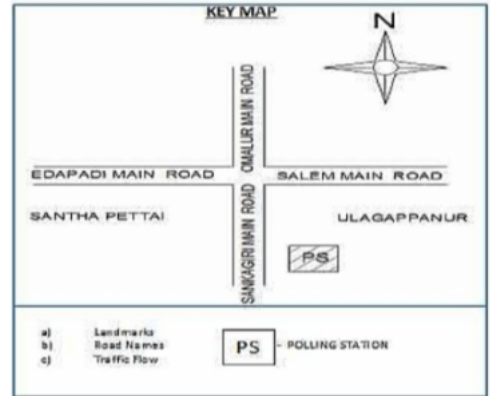

Key MAP View