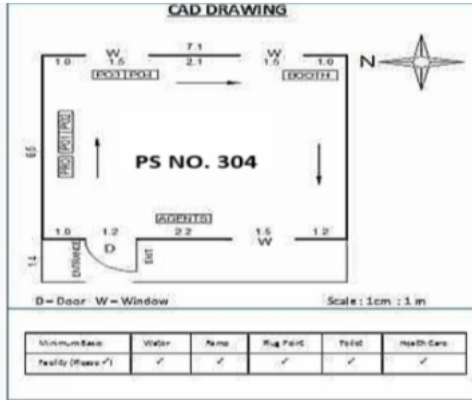

**Google Map View**

**Polling Station Building Front View**

**Polling Station Front View**

**Cad View**

**Key MAP View**

1 பெயர் : இருதயவிஜிலா - கணவர் பெயர்: ரமேஷ் - வீட்டு எண் : 1-2 வயது : 44 பாலினம் : பெண் Photo is available RMK0991968	2 பெயர் : அருள்ராஜ் - தந்தையின் பெயர்: பாலமுருகன் - வீட்டு எண் : 1-2-135B வயது : 32 பாலினம் : ஆண் Photo is available RMK0665166	3 பெயர் : சத்யநாராயணன் - தந்தையின் பெயர்: மகேந்திரன் - வீட்டு எண் : 1-16C வயது : 32 பாலினம் : ஆண் Photo is available RMK0567982
4 பெயர் : அருள்குமார் தாயின் பெயர்: லட்சுமி வீட்டு எண் : 1/23 வயது : 24 பாலினம் : ஆண் Photo is available RMK2293413	5 பெயர் : சண்முகபிரியா - கணவர் பெயர்: பெருமன் - வீட்டு எண் : 1-24 வயது : 45 பாலினம் : பெண் Photo is available RMK1026087	6 பெயர் : சுசிலா - கணவர் பெயர்: அன்பழகன் - வீட்டு எண் : 1-24 வயது : 42 பாலினம் : பெண் Photo is available RMK0413963
7 பெயர் : மணி - தந்தையின் பெயர்: கந்தசாமி - வீட்டு எண் : 1-26a வயது : 50 பாலினம் : ஆண் Photo is available RMK0917518	8 பெயர் : கலா - கணவர் பெயர்: அம்மாசி - வீட்டு எண் : 1-42A வயது : 38 பாலினம் : பெண் Photo is available RMK0664979	9 பெயர் : கவிதா - தந்தையின் பெயர்: பெரியண்ணன் - வீட்டு எண் : 1-42-A வயது : 31 பாலினம் : பெண் Photo is available RMK0665042
10 பெயர் : தேன்மொளி - கணவர் பெயர்: சின்னுசாமி - வீட்டு எண் : 1-42B வயது : 44 பாலினம் : பெண் Photo is available RMK0413948	11 பெயர் : தேவி - தந்தையின் பெயர்: முத்துசாமி - வீட்டு எண் : 1-61-3 வயது : 74 பாலினம் : பெண் Photo is available KLS1999788	12 பெயர் : பங்கஜவள்ளி - கணவர் பெயர்: செல்வராஜ் - வீட்டு எண் : 1-133 வயது : 41 பாலினம் : பெண் Photo is available RMK0413906
13 பெயர் : காயத்ரி - தந்தையின் பெயர்: மாரிமுத்து - வீட்டு எண் : 1-142 வயது : 34 பாலினம் : பெண் Photo is available RMK0991869	14 பெயர் : முத்துசாமி - தந்தையின் பெயர்: செம்மலை - வீட்டு எண் : 1-145 வயது : 52 பாலினம் : பெண் Photo is available KLS1996438	15 பெயர் : கற்பகம் - கணவர் பெயர்: முத்துசாமி - வீட்டு எண் : 1-145 வயது : 48 பாலினம் : பெண் Photo is available KLS1996420
16 பெயர் : பெருமாள் - தந்தையின் பெயர்: ராமன் - வீட்டு எண் : 1-162 வயது : 64 பாலினம் : பெண் Photo is available KLS2713469	17 பெயர் : பெருமாள் - தந்தையின் பெயர்: கந்தசாமி - வீட்டு எண் : 2 வயது : 60 பாலினம் : ஆண் Photo is available RMK0665174	18 பெயர் : சரஸ்வதி - கணவர் பெயர்: பெருமாள் - வீட்டு எண் : 2 வயது : 58 பாலினம் : பெண் Photo is available RMK0665059
19 பெயர் : மாயாண்டி - தந்தையின் பெயர்: மெய்வேல் - வீட்டு எண் : 2 வயது : 57 பாலினம் : ஆண் Photo is available KLS1551050	20 பெயர் : ஈஸ்வரி - கணவர் பெயர்: மாயாண்டி - வீட்டு எண் : 2 வயது : 49 பாலினம் : பெண் Photo is available RMK1604420	21 பெயர் : இளவரசன் - தந்தையின் பெயர்: பெருமாள் - வீட்டு எண் : 2 வயது : 34 பாலினம் : ஆண் Photo is available RMK0665091
22 பெயர் : நிஷாந்தினி - தந்தையின் பெயர்: மாயாண்டி - வீட்டு எண் : 2 வயது : 32 பாலினம் : பெண் Photo is available RMK0124644	23 பெயர் : கமலி - தந்தையின் பெயர்: மாயாண்டி - வீட்டு எண் : 2 வயது : 30 பாலினம் : பெண் Photo is available RMK0618074	24 பெயர் : ராகுல் தந்தையின் பெயர்: மாயாண்டி வீட்டு எண் : 2 வயது : 26 பாலினம் : ஆண் Photo is available RMK1148964
25 பெயர் : சாந்தி - தந்தையின் பெயர்: ராஜேந்திரன் - வீட்டு எண் : 2-1 வயது : 45 பாலினம் : ஆண் Photo is available RMK0568014	26 பெயர் : புஸ்பா - தந்தையின் பெயர்: இராஜேந்திரன் - வீட்டு எண் : 2-1 வயது : 36 பாலினம் : ஆண் Photo is available RMK0568048	27 பெயர் : கார்த்திக் - தந்தையின் பெயர்: ராஜேந்திரன் - வீட்டு எண் : 2-1 வயது : 34 பாலினம் : ஆண் Photo is available RMK0568022
28 பெயர் : விஜியா - கணவர் பெயர்: கார்த்திகேயன் - வீட்டு எண் : 2-1 வயது : 35 பாலினம் : பெண் Photo is available RMK0823906	29 பெயர் : ராஜீ - தந்தையின் பெயர்: மாரிமுத்து - வீட்டு எண் : 2-1-5 வயது : 52 பாலினம் : ஆண் Photo is available RMK0823997	30 பெயர் : பிரியா - கணவர் பெயர்: முருகேஷ் - வீட்டு எண் : 2-1-13 வயது : 40 பாலினம் : பெண் Photo is available RMK0413922