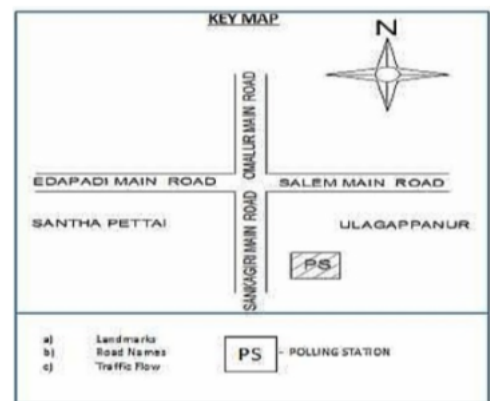

Cad View

Key MAP View