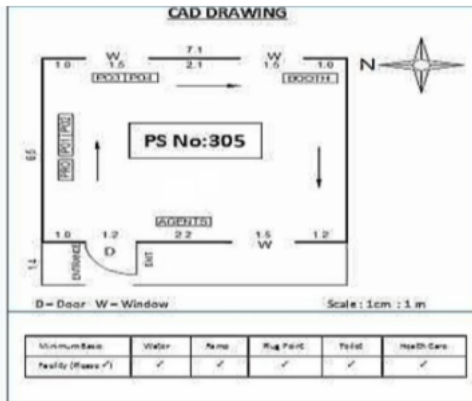

**Google Map View**

**Polling Station Building Front View**

**Polling Station Front View**

**Cad View**

**Key MAP View**

1 பெயர் : காமாட்சி தந்தையின் பெயர்: கார்தீஷ் பெருமாள் வீட்டு எண் : 1 வயது : 25 பாலினம் : பெண் Photo is available RMK2235703	2 பெயர் : தன முருகன் தந்தையின் பெயர்: கார்தீஸ் பெருமாள் வீட்டு எண் : 1 வயது : 24 பாலினம் : ஆண் Photo is available RMK2235752	3 பெயர் : முனுசாமி - தந்தையின் பெயர்: சின்னாக்கவுண்டர் வீட்டு எண் : 1-1-8B வயது : 56 பாலினம் : ஆண் Photo is available RMK2086742
4 பெயர் : சித்ரா - கணவர் பெயர்: முனுசாமி - வீட்டு எண் : 1-1-8B வயது : 52 பாலினம் : பெண் Photo is available RMK2086759	5 பெயர் : வினிதா - தந்தையின் பெயர்: முனுசாமி - வீட்டு எண் : 1-1-8B வயது : 30 பாலினம் : பெண் Photo is available RMK0773374	6 பெயர் : ரமேஷ் தந்தையின் பெயர்: மருதமுத்து வீட்டு எண் : 1/1-13 வயது : 38 பாலினம் : ஆண் Photo is available RMK2293561
7 பெயர் : கிரிமுருகன் - தந்தையின் பெயர்: சந்திரசேகரன் - வீட்டு எண் : 1-1-25A வயது : 33 பாலினம் : ஆண் Photo is available RMK0567941	8 பெயர் : திவ்யா கணவர் பெயர்: கிரிமுருகன் வீட்டு எண் : 1-1-25 ஏ வயது : 33 பாலினம் : பெண் Photo is available ASP0631788	9 பெயர் : ரோகினி - கணவர் பெயர்: முருகன் - வீட்டு எண் : 1-1-32 வயது : 33 பாலினம் : பெண் Photo is available RMK0774174
10 பெயர் : சிவகாமி - தந்தையின் பெயர்: செல்லமுத்து - வீட்டு எண் : 1-1-32 வயது : 28 பாலினம் : பெண் Photo is available RMK0992040	11 பெயர் : அருணகிரி ந தந்தையின் பெயர்: நமசிவாயம் வீட்டு எண் : 1-1-34 வயது : 50 பாலினம் : ஆண் Photo is available GMV3471109	12 பெயர் : கௌரி அ கணவர் பெயர்: அருணகிரி வீட்டு எண் : 1-1-34 வயது : 43 பாலினம் : பெண் Photo is available GMV3458262
13 பெயர் : சூர்ய பிரகாஷ் தந்தையின் பெயர்: இளங்கோவன் வீட்டு எண் : 1/1/37 வயது : 25 பாலினம் : ஆண் Photo is available RMK1214253	14 பெயர் : இ ஹரிணி தந்தையின் பெயர்: le இளங்கோவன் வீட்டு எண் : 1/1/37 வயது : 21 பாலினம் : பெண் Photo is available RMK2438497	15 பெயர் : உ இனியன் தாயின் பெயர்: உ செல்வநாணம் வீட்டு எண் : 1/2 வயது : 20 பாலினம் : ஆண் Photo is available RMK2578656
16 பெயர் : சுவேதா கை தந்தையின் பெயர்: பாலமுருகன் - வீட்டு எண் : 1-2-14 வயது : 39 பாலினம் : பெண் Photo is available RMK0567933	17 பெயர் : ஜான்சிராணி - கணவர் பெயர்: ரமேஷ் - வீட்டு எண் : 1-2-19A வயது : 32 பாலினம் : பெண் Photo is available RMK0877605	18 பெயர் : சுதா - கணவர் பெயர்: ரத்தினசாமி - வீட்டு எண் : 1-2-19E வயது : 38 பாலினம் : பெண் Photo is available RMK0108373
19 பெயர் : சித்து - தாயின் பெயர்: சுமதி - வீட்டு எண் : 1-2-27 வயது : 28 பாலினம் : ஆண் Photo is available RMK1026202	20 பெயர் : தீபா - கணவர் பெயர்: நாச்சியப்பன் - வீட்டு எண் : 1-2-30A வயது : 39 பாலினம் : பெண் Photo is available RMK0151423	S 21 பெயர் : பரத் தந்தையின் பெயர்: காமராஜ் வீட்டு எண் : 1/2-156 வயது : 23 பாலினம் : ஆண் Photo is available RMK2235596
22 பெயர் : ரத்தினசாமி - தந்தையின் பெயர்: செல்வராசு - வீட்டு எண் : 1-2-196 வயது : 43 பாலினம் : ஆண் Photo is available KLS1633510	23 பெயர் : ஆ ரம்யா கணவர் பெயர்: காசிநாதன் வீட்டு எண் : 1/2/1662 வயது : 45 பாலினம் : பெண் Photo is available RMK2578649	24 பெயர் : ஹன்சிகா ஜெ க தந்தையின் பெயர்: ஜெகதீசன் வீட்டு எண் : 1/3 வயது : 20 பாலினம் : பெண் Photo is available RMK2551786
25 பெயர் : விசாலாட்சி கணவர் பெயர்: ராஜேஷ் குமார் வீட்டு எண் : 1/3/22 வயது : 30 பாலினம் : பெண் Photo is available RMK1256767	26 பெயர் : மாதேஸ்வரி - கணவர் பெயர்: சந்திரன் - வீட்டு எண் : 1-3-27 வயது : 56 பாலினம் : பெண் Photo is available RMK0397182	27 பெயர் : சுகுமார் - தந்தையின் பெயர்: சந்திரன் - வீட்டு எண் : 1-3-27 வயது : 39 பாலினம் : ஆண் Photo is available RMK0397174
28 பெயர் : நாகமணி கணவர் பெயர்: சுகுமார் வீட்டு எண் : 1-3-27 வயது : 32 பாலினம் : பெண் Photo is available RMK2293439	29 பெயர் : தேவிஸ்ரீ - கணவர் பெயர்: சண்முகநாதன் - வீட்டு எண் : 1-3-47 வயது : 43 பாலினம் : பெண் Photo is available RMK1026277	30 பெயர் : செல்வாராம் - தந்தையின் பெயர்: பனாராம் - வீட்டு எண் : 01/03/72/1 வயது : 58 பாலினம் : ஆண் Photo is available RMK0319566