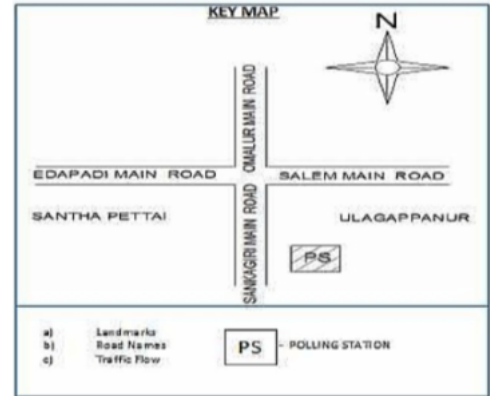

Key MAP View