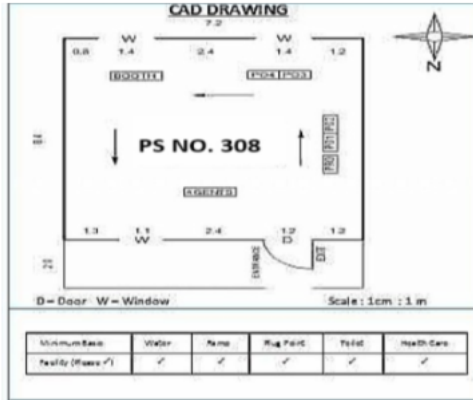

Google Map View

Polling Station Building Front View

Polling Station Front View

Cad View

Key MAP View

1 பெயர் : ராஜீ - தந்தையின் பெயர்: கந்தசாமி - வீட்டு எண் : 1-45 வயது : 55 பாலினம் : ஆண் Photo is available	RMK1955871	2 பெயர் : சக்திவேல் - தந்தையின் பெயர்: முத்துபையன் - வீட்டு எண் : 2-1-46 வயது : 49 பாலினம் : ஆண் Photo is available	RMK1955897	3 பெயர் : செந்தில்குமார் - தந்தையின் பெயர்: கந்தசாமி - வீட்டு எண் : 2-3-37 வயது : 48 பாலினம் : ஆண் Photo is available	RMK0397638
4 பெயர் : பிரியா கணவர் பெயர்: கார்த்திகேயன் வீட்டு எண் : 2/4-2ஏ வயது : 39 பாலினம் : பெண் Photo is available	RMK2530541	5 பெயர் : சூரியா - தந்தையின் பெயர்: ராஜலி - வீட்டு எண் : 2-33D வயது : 30 பாலினம் : ஆண் Photo is available	RMK0774729	6 பெயர் : பிரதீப்குமார் - தந்தையின் பெயர்: சுரேஷ் - வீட்டு எண் : 2-40 வயது : 29 பாலினம் : ஆண் Photo is available	RMK0993659
7 பெயர் : கார்த்திகேயன் - தந்தையின் பெயர்: அண்ணாமலை - வீட்டு எண் : 2-42 வயது : 46 பாலினம் : ஆண் Photo is available	KLS0999748	8 பெயர் : பத்மாவதி - கணவர் பெயர்: ஆதிமூலம் - வீட்டு எண் : 2-42-A1 வயது : 46 பாலினம் : பெண் Photo is available	RMK0110288	9 பெயர் : வசந்தி பெ கணவர் பெயர்: பெருமாள் வீட்டு எண் : 2/42,ஏ1 வயது : 57 பாலினம் : பெண் Photo is available	RMK2618494
10 பெயர் : கிருத்திகா கணவர் பெயர்: ஜெயராமன் வீட்டு எண் : 2-42-ஏ1 வயது : 32 பாலினம் : பெண் Photo is available	RMK2418424	11 பெயர் : அஜித்சுந்தர் - தந்தையின் பெயர்: இளங்கோவன் - வீட்டு எண் : 2-148 வயது : 29 பாலினம் : ஆண் Photo is available	RMK0993584	12 பெயர் : அஜய் சூர்யா - தந்தையின் பெயர்: இளங்கோவன் - வீட்டு எண் : 2-148 வயது : 28 பாலினம் : ஆண் Photo is available	RMK0993758
13 பெயர் : சுஜித்தா இ அஜித்சுந்தர் கணவர் பெயர்: அஜித்சுந்தர் வீட்டு எண் : 2-148 வயது : 20 பாலினம் : பெண் Photo is available	RMK2607141	14 பெயர் : பிரேமா - கணவர் பெயர்: ரமேஷ் - வீட்டு எண் : 2/3, 23ஏ வயது : 45 பாலினம் : பெண் Photo is available	RMK0397273	15 பெயர் : சுகா - கணவர் பெயர்: மணி - வீட்டு எண் : 3-6-15B வயது : 59 பாலினம் : பெண் Photo is available	RMK1955905
16 பெயர் : முரளி - தந்தையின் பெயர்: மணி - வீட்டு எண் : 3-11 வயது : 34 பாலினம் : ஆண் Photo is available	RMK0774778	17 பெயர் : கற்பகம் - தந்தையின் பெயர்: முருகன் - வீட்டு எண் : 3-13A வயது : 31 பாலினம் : பெண் Photo is available	RMK0774737	18 பெயர் : தங்கமணி - கணவர் பெயர்: வெங்கடேசன் - வீட்டு எண் : 3-39a வயது : 31 பாலினம் : பெண் Photo is available	RMK0917757
19 பெயர் : பிரசாந்த் - தந்தையின் பெயர்: ராஜேந்திரன் - வீட்டு எண் : 3D-5-1-3 வயது : 31 பாலினம் : ஆண் Photo is available	RMK0772715	20 பெயர் : சித்ரா - கணவர் பெயர்: வெங்கடாசலம் - வீட்டு எண் : 4-4A வயது : 47 பாலினம் : பெண் Photo is available	RMK0110247	21 பெயர் : திலக்பாரத் வெ தந்தையின் பெயர்: வெங்கடாசலம் வீட்டு எண் : 4/ 76எபி வயது : 21 பாலினம் : ஆண் Photo is available	RMK2618569
22 பெயர் : வெங்கடாசலம் இதரர் பெயர்: சித்ரா வீட்டு எண் : 4/76 B வயது : 56 பாலினம் : ஆண் Photo is available	RMK2618510	23 பெயர் : குஞ்சுமான் - கணவர் பெயர்: சின்னப்பன் - வீட்டு எண் : 4-137 வயது : 75 பாலினம் : பெண் Photo is available	RMK1955913	24 பெயர் : நவீன் - தாயின் பெயர்: சுமதி - வீட்டு எண் : 4/409-1 வயது : 31 பாலினம் : ஆண் Photo is available	RMK0666255
25 பெயர் : மணி - தந்தையின் பெயர்: காளியண்ணன் - வீட்டு எண் : 5 வயது : 62 பாலினம் : ஆண் Photo is available	RMK0139949	26 பெயர் : நளினி - கணவர் பெயர்: சுரேஷ் - வீட்டு எண் : 5 வயது : 42 பாலினம் : பெண் Photo is available	RMK0397596	27 பெயர் : மனோகரன் - தந்தையின் பெயர்: கந்தசாமி - வீட்டு எண் : 5-1 வயது : 59 பாலினம் : ஆண் Photo is available	RMK1955921
28 பெயர் : ராதாமணி - கணவர் பெயர்: மனோகரன் - வீட்டு எண் : 5-1 வயது : 56 பாலினம் : பெண் Photo is available	RMK1955939	29 பெயர் : செல்வமான் - கணவர் பெயர்: ராஜீ - வீட்டு எண் : 5-1 வயது : 52 பாலினம் : பெண் Photo is available	RMK1955947	30 பெயர் : வனிதா - கணவர் பெயர்: இளங்கோவன் - வீட்டு எண் : 5-1-6 வயது : 47 பாலினம் : பெண் Photo is available	RMK0364182