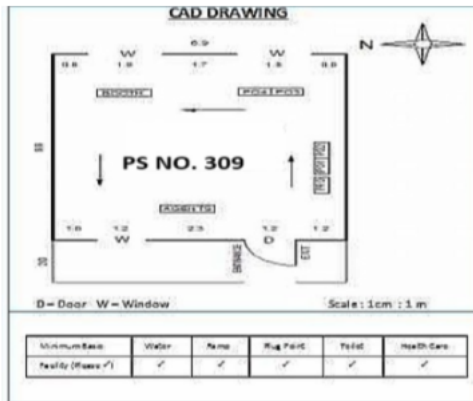

Google Map View

Polling Station Building Front View

Polling Station Front View

Cad View

Key MAP View

1 பெயர் : பொன்னாமலை - தந்தையின் பெயர்: அண்ணாமலை - வீட்டு எண் : 2-43 வயது : 50 பாலினம் : ஆண்	RMK0774935 Photo is available	2 பெயர் : ஜெயம்மாள் - கணவர் பெயர்: பொன்னாமலை - வீட்டு எண் : 2-43 வயது : 43 பாலினம் : பெண்	RMK0774943 Photo is available	3 பெயர் : வெங்கடேஷ் இதரர் பெயர்: சுந்தரம் வீட்டு எண் : 4 வயது : 23 பாலினம் : ஆண்	RMK2441335 Photo is available
4 பெயர் : கண்ணம்மாள் - கணவர் பெயர்: ஆயிக்கவுண்டன் - வீட்டு எண் : 6A வயது : 87 பாலினம் : பெண்	RMK1112382 Photo is available	5 பெயர் : முத்துசங்கர் - தந்தையின் பெயர்: கோபால் - வீட்டு எண் : 7-9-11 வயது : 39 பாலினம் : ஆண்	KLS3688207 Photo is available	6 பெயர் : சக்திவேல் - தந்தையின் பெயர்: சின்னமுத்து - வீட்டு எண் : 9-2 வயது : 47 பாலினம் : ஆண்	KLS3465952 Photo is available
7 பெயர் : தங்கம்மாள் - கணவர் பெயர்: கிருஷ்ணன் - வீட்டு எண் : 9-3 வயது : 76 பாலினம் : பெண்	RMK1965102 Photo is available	8 பெயர் : செல்வராஜ் - தந்தையின் பெயர்: கிருஷ்ணன் - வீட்டு எண் : 9-3 வயது : 54 பாலினம் : ஆண்	RMK1965110 Photo is available	9 பெயர் : சரஸ்வதி - கணவர் பெயர்: செல்வராஜ் - வீட்டு எண் : 9-3 வயது : 47 பாலினம் : பெண்	KLS1614163 Photo is available
10 பெயர் : அபிஷேக் - தந்தையின் பெயர்: செல்வராஜ் - வீட்டு எண் : 9-3 வயது : 27 பாலினம் : ஆண்	RMK1112507 Photo is available	11 பெயர் : பூந்அபிதா தந்தையின் பெயர்: செல்வராஜ் வீட்டு எண் : 9/3 வயது : 25 பாலினம் : பெண்	RMK2160398 Photo is available	12 பெயர் : சங்கர் - தந்தையின் பெயர்: முத்து - வீட்டு எண் : 9-5 வயது : 43 பாலினம் : ஆண்	KLS3465960 Photo is available
13 பெயர் : குப்பாயி - தந்தையின் பெயர்: கருப்பண்ணன் - வீட்டு எண் : 9-6 வயது : 60 பாலினம் : பெண்	RMK1965136 Photo is available	14 பெயர் : முருகேசன் - தந்தையின் பெயர்: கணேசன் - வீட்டு எண் : 9-7 வயது : 56 பாலினம் : ஆண்	KLS2000693 Photo is available	15 பெயர் : வசந்தி - கணவர் பெயர்: முருகேசன் - வீட்டு எண் : 9-7 வயது : 53 பாலினம் : பெண்	KLS2000685 Photo is available
16 பெயர் : கோபால் - தந்தையின் பெயர்: கருப்பண்ணன் - வீட்டு எண் : 9-7-10 வயது : 71 பாலினம் : ஆண்	RMK0576231 Photo is available	17 பெயர் : அண்ணாமலை - தந்தையின் பெயர்: கருப்பண்ணன் - வீட்டு எண் : 9-8 வயது : 67 பாலினம் : ஆண்	RMK1965144 Photo is available	18 பெயர் : பாப்பாத்தி - கணவர் பெயர்: அண்ணாமலை - வீட்டு எண் : 9-8 வயது : 63 பாலினம் : பெண்	RMK1965151 Photo is available
19 பெயர் : சின்னபையன் - தந்தையின் பெயர்: கருப்பண்ணன் - வீட்டு எண் : 9-8 வயது : 57 பாலினம் : ஆண்	RMK1965169 Photo is available	20 பெயர் : சகுந்தலா - கணவர் பெயர்: சின்னபையன் - வீட்டு எண் : 9-8 வயது : 52 பாலினம் : பெண்	RMK1965177 Photo is available	21 பெயர் : வசந்தா - தந்தையின் பெயர்: அண்ணாமலை - வீட்டு எண் : 9-8 வயது : 43 பாலினம் : பெண்	KLS1667146 Photo is available
22 பெயர் : கணேசன் - தந்தையின் பெயர்: சின்னண்ணன் - வீட்டு எண் : 9-8 வயது : 39 பாலினம் : ஆண்	RMK0412148 Photo is available	23 பெயர் : நாகமணி - கணவர் பெயர்: கணேசன் - வீட்டு எண் : 9-8 வயது : 38 பாலினம் : பெண்	RMK0412155 Photo is available	24 பெயர் : மாணிக்கம் - தந்தையின் பெயர்: சின்னாக்கவுண்டர் - வீட்டு எண் : 9-8-1A வயது : 64 பாலினம் : ஆண்	RMK0321018 Photo is available
25 பெயர் : பூங்கொடி - கணவர் பெயர்: மாணிக்கம் - வீட்டு எண் : 9-8-1A வயது : 57 பாலினம் : பெண்	RMK0321166 Photo is available	26 பெயர் : கிருஷ்ணமூர்த்தி மாணிக்கம் - தந்தையின் பெயர்: மாணிக்கம் - வீட்டு எண் : 9-8-1A வயது : 36 பாலினம் : ஆண்	RMK0321000 Photo is available	27 பெயர் : பர்வதா - கணவர் பெயர்: சங்கர் - வீட்டு எண் : 9-8-5 வயது : 38 பாலினம் : பெண்	RMK0827899 Photo is available
28 பெயர் : தங்கமுத்து - தந்தையின் பெயர்: பொன்னுசாமி - வீட்டு எண் : 9-8-11 வயது : 38 பாலினம் : ஆண்	RMK0364448 Photo is available	29 பெயர் : சோம்பு - தந்தையின் பெயர்: சின்னப்பா - வீட்டு எண் : 9/8/11 வயது : 35 பாலினம் : ஆண்	RMK0570523 Photo is available	30 பெயர் : ஆஷா - கணவர் பெயர்: தங்கமுத்து - வீட்டு எண் : 9-8-11 வயது : 33 பாலினம் : பெண்	RMK0364455 Photo is available