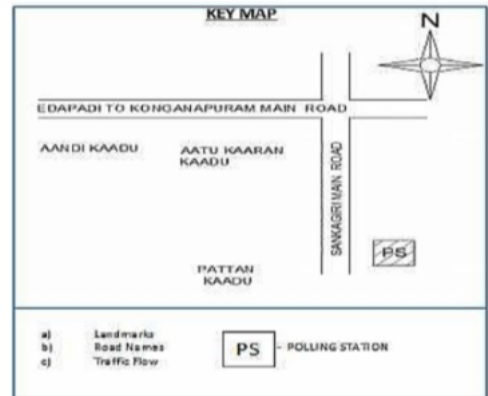

Google Map View

Polling Station Building Front View

Polling Station Front View

Cad View

Key MAP View

1 பெயர் : பொன்னாமலை - தந்தையின் பெயர்: அண்ணாமலை - வீட்டு எண் : 2-43 வயது : 50 பாலினம் : ஆண்	RMK0774935 Photo is available	2 பெயர் : ஜெயம்மாள் - கணவர் பெயர்: பொன்னாமலை - வீட்டு எண் : 2-43 வயது : 43 பாலினம் : பெண்	RMK0774943 Photo is available	3 பெயர் : வெங்கடேஷ் இதரர் பெயர்: சுந்தரம் வீட்டு எண் : 4 வயது : 23 பாலினம் : ஆண்	RMK2441335 Photo is available
4 பெயர் : கண்ணம்மாள் - கணவர் பெயர்: ஆயிக்கவுண்டன் - வீட்டு எண் : 6A வயது : 87 பாலினம் : பெண்	RMK1112382 Photo is available	5 பெயர் : முத்துசங்கர் - தந்தையின் பெயர்: கோபால் - வீட்டு எண் : 7-9-11 வயது : 39 பாலினம் : ஆண்	KLS3688207 Photo is available	6 பெயர் : சக்திவேல் - தந்தையின் பெயர்: சின்னமுத்து - வீட்டு எண் : 9-2 வயது : 47 பாலினம் : ஆண்	KLS3465952 Photo is available
7 பெயர் : தங்கம்மாள் - கணவர் பெயர்: கிருஷ்ணன் - வீட்டு எண் : 9-3 வயது : 76 பாலினம் : பெண்	RMK1965102 Photo is available	8 பெயர் : செல்வராஜ் - தந்தையின் பெயர்: கிருஷ்ணன் - வீட்டு எண் : 9-3 வயது : 54 பாலினம் : ஆண்	RMK1965110 Photo is available	9 பெயர் : சரஸ்வதி - கணவர் பெயர்: செல்வராஜ் - வீட்டு எண் : 9-3 வயது : 47 பாலினம் : பெண்	KLS1614163 Photo is available
10 பெயர் : அபிஷேக் - தந்தையின் பெயர்: செல்வராஜ் - வீட்டு எண் : 9-3 வயது : 27 பாலினம் : ஆண்	RMK1112507 Photo is available	11 பெயர் : பூந்அபிதா தந்தையின் பெயர்: செல்வராஜ் வீட்டு எண் : 9/3 வயது : 25 பாலினம் : பெண்	RMK2160398 Photo is available	12 பெயர் : சங்கர் - தந்தையின் பெயர்: முத்து - வீட்டு எண் : 9-5 வயது : 43 பாலினம் : ஆண்	KLS3465960 Photo is available
13 பெயர் : குப்பாயி - தந்தையின் பெயர்: கருப்பண்ணன் - வீட்டு எண் : 9-6 வயது : 60 பாலினம் : பெண்	RMK1965136 Photo is available	14 பெயர் : முருகேசன் - தந்தையின் பெயர்: கணேசன் - வீட்டு எண் : 9-7 வயது : 56 பாலினம் : ஆண்	KLS2000693 Photo is available	15 பெயர் : வசந்தி - கணவர் பெயர்: முருகேசன் - வீட்டு எண் : 9-7 வயது : 53 பாலினம் : பெண்	KLS2000685 Photo is available
16 பெயர் : கோபால் - தந்தையின் பெயர்: கருப்பண்ணன் - வீட்டு எண் : 9-7-10 வயது : 71 பாலினம் : ஆண்	RMK0576231 Photo is available	17 பெயர் : அண்ணாமலை - தந்தையின் பெயர்: கருப்பண்ணன் - வீட்டு எண் : 9-8 வயது : 67 பாலினம் : ஆண்	RMK1965144 Photo is available	18 பெயர் : பாப்பாத்தி - கணவர் பெயர்: அண்ணாமலை - வீட்டு எண் : 9-8 வயது : 63 பாலினம் : பெண்	RMK1965151 Photo is available
19 பெயர் : சின்னபையன் - தந்தையின் பெயர்: கருப்பண்ணன் - வீட்டு எண் : 9-8 வயது : 57 பாலினம் : ஆண்	RMK1965169 Photo is available	20 பெயர் : சகுந்தலா - கணவர் பெயர்: சின்னபையன் - வீட்டு எண் : 9-8 வயது : 52 பாலினம் : பெண்	RMK1965177 Photo is available	21 பெயர் : வசந்தா - தந்தையின் பெயர்: அண்ணாமலை - வீட்டு எண் : 9-8 வயது : 43 பாலினம் : பெண்	KLS1667146 Photo is available
22 பெயர் : கணேசன் - தந்தையின் பெயர்: சின்னண்ணன் - வீட்டு எண் : 9-8 வயது : 39 பாலினம் : ஆண்	RMK0412148 Photo is available	23 பெயர் : நாகமணி - கணவர் பெயர்: கணேசன் - வீட்டு எண் : 9-8 வயது : 38 பாலினம் : பெண்	RMK0412155 Photo is available	24 பெயர் : மாணிக்கம் - தந்தையின் பெயர்: சின்னாக்கவுண்டர் - வீட்டு எண் : 9-8-1A வயது : 64 பாலினம் : ஆண்	RMK0321018 Photo is available
25 பெயர் : பூங்கொடி - கணவர் பெயர்: மாணிக்கம் - வீட்டு எண் : 9-8-1A வயது : 57 பாலினம் : பெண்	RMK0321166 Photo is available	26 பெயர் : கிருஷ்ணமூர்த்தி மாணிக்கம் - தந்தையின் பெயர்: மாணிக்கம் - வீட்டு எண் : 9-8-1A வயது : 36 பாலினம் : ஆண்	RMK0321000 Photo is available	27 பெயர் : பர்வதா - கணவர் பெயர்: சங்கர் - வீட்டு எண் : 9-8-5 வயது : 38 பாலினம் : பெண்	RMK0827899 Photo is available
28 பெயர் : தங்கமுத்து - தந்தையின் பெயர்: பொன்னுசாமி - வீட்டு எண் : 9-8-11 வயது : 38 பாலினம் : ஆண்	RMK0364448 Photo is available	29 பெயர் : சோம்பு - தந்தையின் பெயர்: சின்னப்பா - வீட்டு எண் : 9/8/11 வயது : 35 பாலினம் : ஆண்	RMK0570523 Photo is available	30 பெயர் : ஆஷா - கணவர் பெயர்: தங்கமுத்து - வீட்டு எண் : 9-8-11 வயது : 33 பாலினம் : பெண்	RMK0364455 Photo is available