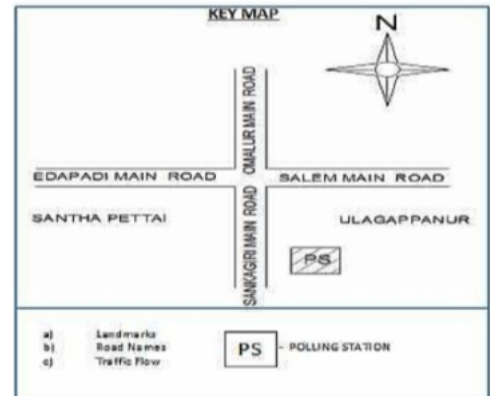

3. வாக்குச் சாவடியின் விவரங்கள்

<p>வாக்குச் சாவடியின் எண் மற்றும் பெயர் :</p> <p>327 - அரசபெண்கள் மேல்நிலைப்பள்ளி, கொங்கணாபுரம், 637102, வடக்கு பார்த்த புதிய தார்சு கட்டிடம் மைய கிழக்கு பகுதி</p> <p>வாக்குச் சாவடியின் முகவரி :</p> <p>அரசபெண்கள் மேல்நிலைப்பள்ளி, கொங்கணாபுரம், 637102</p>	<p>வாக்குச் சாவடியின் வகைப்பாடு (ஆண்/பெண்/பொது)</p>	<p>பொது</p>
	<p>துணை வாக்குச் சாவடிகளின் எண்ணிக்கை :</p>	<p>0</p>

Google Map View

Polling Station Building Front View

Polling Station Front View

Cad View

Key MAP View