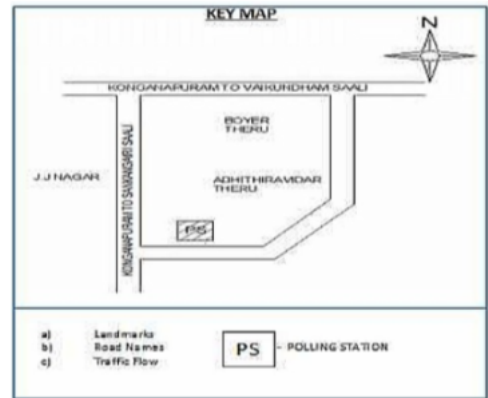

Key MAP View