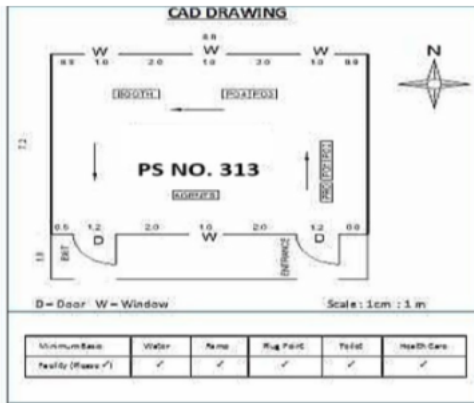

Google Map View

Polling Station Building Front View

Polling Station Front View

Cad View

Key MAP View

1 பெயர் : முருகன் பழனியப்பன் தந்தையின் பெயர்: பழனியப்பன் வீட்டு எண் : 1/10 வயது : 22 பாலினம் : ஆண் Photo is available RMK2538569	2 பெயர் : அங்கம்மாள் - கணவர் பெயர்: சுப்பிரமணி - வீட்டு எண் : 5b வயது : 36 பாலினம் : பெண் Photo is available RMK0775916	3 பெயர் : அஜித் தந்தையின் பெயர்: ரத்னவேல் வீட்டு எண் : 11/19 வயது : 25 பாலினம் : ஆண் Photo is available RMK2317303
4 பெயர் : அமுதா - கணவர் பெயர்: தங்கராஜ் - வீட்டு எண் : 11-94 வயது : 44 பாலினம் : பெண் Photo is available RMK0111419	5 பெயர் : கருப்பண்ணநாயக்கர் - தந்தையின் பெயர்: கருப்பண்ணநாயக்கர் - வீட்டு எண் : 13-1 வயது : 74 பாலினம் : ஆண் Photo is available KLS2022473	6 பெயர் : முத்தாயி - கணவர் பெயர்: கருப்பண்ணநாயக்கர் - வீட்டு எண் : 13-1 வயது : 74 பாலினம் : பெண் Photo is available KLS3546215
7 பெயர் : கோவிந்தன் - தந்தையின் பெயர்: கருப்பண்ணநாயக்கர் - வீட்டு எண் : 13-1 வயது : 49 பாலினம் : ஆண் Photo is available KLS2022242	8 பெயர் : சாந்தா - கணவர் பெயர்: கோவிந்தன் - வீட்டு எண் : 13-1 வயது : 44 பாலினம் : பெண் Photo is available KLS2022234	9 பெயர் : சங்கர் - தந்தையின் பெயர்: கந்தசாமி - வீட்டு எண் : 13-2 வயது : 56 பாலினம் : ஆண் Photo is available RMK2007581
10 பெயர் : பழனியம்மாள் - கணவர் பெயர்: சங்கர் - வீட்டு எண் : 13-2 வயது : 53 பாலினம் : பெண் Photo is available RMK2007599	11 பெயர் : சித்தையன் - தந்தையின் பெயர்: கந்தசாமி - வீட்டு எண் : 13-2-A வயது : 63 பாலினம் : ஆண் Photo is available KLS1589951	12 பெயர் : மாதம்மாள் - கணவர் பெயர்: சித்தையன் - வீட்டு எண் : 13-2-A வயது : 55 பாலினம் : பெண் Photo is available KLS2022259
13 பெயர் : ரஞ்சித் குமார் தந்தையின் பெயர்: நடேசன் வீட்டு எண் : 13/3 வயது : 26 பாலினம் : ஆண் Photo is available RMK1257914	14 பெயர் : பழனியப்பன் - தந்தையின் பெயர்: ஆறுமுகம் - வீட்டு எண் : 13-3-A வயது : 59 பாலினம் : ஆண் Photo is available KLS2022317	15 பெயர் : பழனியம்மா - கணவர் பெயர்: பழனியப்பன் - வீட்டு எண் : 13-3-A வயது : 54 பாலினம் : பெண் Photo is available KLS2022275
16 பெயர் : நடேசன் - தந்தையின் பெயர்: ஆறுமுகம் - வீட்டு எண் : 13-3-B வயது : 59 பாலினம் : ஆண் Photo is available KLS2022994	17 பெயர் : பெருமாயி - கணவர் பெயர்: நடேசன் - வீட்டு எண் : 13-3-B வயது : 54 பாலினம் : பெண் Photo is available KLS2022986	18 பெயர் : ரத்தினவேல் - தந்தையின் பெயர்: நடயன் - வீட்டு எண் : 13-4 வயது : 58 பாலினம் : ஆண் Photo is available RMK2007607
19 பெயர் : பழனியம்மாள் - கணவர் பெயர்: ரத்தினவேல் - வீட்டு எண் : 13-4 வயது : 51 பாலினம் : பெண் Photo is available RMK2007615	20 பெயர் : சிவமூர்த்தி - தந்தையின் பெயர்: சித்தையன் - வீட்டு எண் : 13-4 வயது : 37 பாலினம் : ஆண் Photo is available RMK0398172	21 பெயர் : கலைப்பிரியா கணவர் பெயர்: சக்திவேல் வீட்டு எண் : 13-4-1 வயது : 26 பாலினம் : பெண் Photo is available RMK2389690
22 பெயர் : மதுமிதா பெ கணவர் பெயர்: பெரியசாமி வீட்டு எண் : 13-4-1 வயது : 22 பாலினம் : பெண் Photo is available RMK2398410	23 பெயர் : சத்யா - கணவர் பெயர்: மூர்த்தி - வீட்டு எண் : 13-4-11 வயது : 34 பாலினம் : பெண் Photo is available RMK0776187	24 பெயர் : தினேஷ்குமார் சுப்பிரமணி தந்தையின் பெயர்: சுப்பிரமணி வீட்டு எண் : 13-4-11 வயது : 21 பாலினம் : ஆண் Photo is available RMK2556025
25 பெயர் : மௌனிகா தந்தையின் பெயர்: முருகேசன் வீட்டு எண் : 13/4(12)(1) வயது : 21 பாலினம் : ஆண் Photo is available RMK2577377	26 பெயர் : கணபதி ர் தந்தையின் பெயர்: ரத்னவேல் ம் வீட்டு எண் : 13/4-14 வயது : 27 பாலினம் : ஆண் Photo is available RMK2213296	27 பெயர் : சீரங்ககவுண்டர் - தந்தையின் பெயர்: ரங்கசாமிகவுண்டர் வீட்டு எண் : 13-5-A வயது : 84 பாலினம் : ஆண் Photo is available RMK2007623
28 பெயர் : பழனியப்பன் - தந்தையின் பெயர்: ரங்கசாமி - வீட்டு எண் : 13-6 வயது : 81 பாலினம் : ஆண் Photo is available RMK2007649	29 பெயர் : குப்பாயி - கணவர் பெயர்: பழனியப்பன் - வீட்டு எண் : 13-6 வயது : 77 பாலினம் : பெண் Photo is available RMK2007656	30 பெயர் : மணி - தந்தையின் பெயர்: பழனியப்பன் - வீட்டு எண் : 13-6 வயது : 58 பாலினம் : ஆண் Photo is available RMK2007664