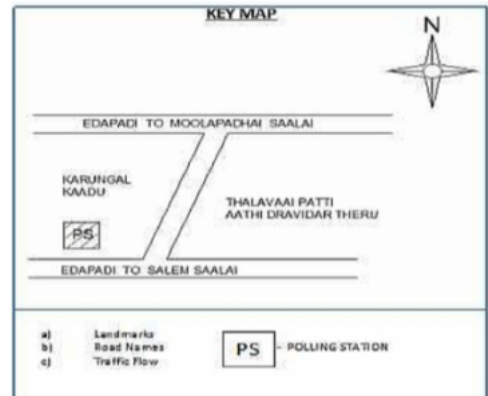

ELEVATION

Polling Station Front View

Cad View

Key MAP View

1 பெயர் : அலமேலு - கணவர் பெயர்: ராமசாமி - வீட்டு எண் : 2/81 வயது : 66 பாலினம் : பெண் Photo is available	RMK1334739	2 பெயர் : கௌரிசங்கர் - தந்தையின் பெயர்: விஜயகுமார் வீட்டு எண் : 4/95 வயது : 26 பாலினம் : ஆண் Photo is available	RMK1258136	3 பெயர் : ஈஸ்வரி - கணவர் பெயர்: வையாபுரி - வீட்டு எண் : 4-113 வயது : 51 பாலினம் : பெண் Photo is available	RMK0667964
4 பெயர் : மாதேஸ்வரி - கணவர் பெயர்: இராஜேந்திரன் - வீட்டு எண் : 5-225 வயது : 50 பாலினம் : பெண் Photo is available	RMK1128198	5 பெயர் : ரஞ்சித் - தந்தையின் பெயர்: இராஜேந்திரன் - வீட்டு எண் : 5-225 வயது : 30 பாலினம் : ஆண் Photo is available	RMK1128206	6 பெயர் : சூர்யா - தந்தையின் பெயர்: இராஜேந்திரன் - வீட்டு எண் : 5-225 வயது : 29 பாலினம் : ஆண் Photo is available	RMK1128214
7 பெயர் : பாப்பாத்தி - கணவர் பெயர்: துரைசாமி - வீட்டு எண் : 6-1 வயது : 86 பாலினம் : பெண் Photo is available	RMK2036184	8 பெயர் : நடராசன் - தந்தையின் பெயர்: துரைசாமி - வீட்டு எண் : 6-1 வயது : 59 பாலினம் : ஆண் Photo is available	KLS1001858	9 பெயர் : வளர்மதி - கணவர் பெயர்: நடராசன் - வீட்டு எண் : 6-1 வயது : 55 பாலினம் : பெண் Photo is available	KLS1001205
10 பெயர் : நத்தகுமார் - தந்தையின் பெயர்: நடராஜன் - வீட்டு எண் : 6-1 வயது : 44 பாலினம் : ஆண் Photo is available	KLS1641000	11 பெயர் : சத்தியா - கணவர் பெயர்: விஷ்வநாதன் - வீட்டு எண் : 6-1-A வயது : 43 பாலினம் : பெண் Photo is available	KLS2036754	12 பெயர் : அமுதா - கணவர் பெயர்: ராஜாமணி - வீட்டு எண் : 6-2 வயது : 61 பாலினம் : பெண் Photo is available	RMK2036192
13 பெயர் : சுகுமாரன் - தந்தையின் பெயர்: ராஜாமணி - வீட்டு எண் : 6-2 வயது : 35 பாலினம் : ஆண் Photo is available	RMK0148445	14 பெயர் : செளந்தர்யா கணவர் பெயர்: நத்தகுமார் வீட்டு எண் : 6/2 வயது : 26 பாலினம் : பெண் Photo is available	RMK1223510	15 பெயர் : மாது - கணவர் பெயர்: செல்வராசு - வீட்டு எண் : 6-3 வயது : 50 பாலினம் : பெண் Photo is available	RMK2036218
16 பெயர் : பழனிமாமாள் - கணவர் பெயர்: சீனிவாசன் - வீட்டு எண் : 6-4 வயது : 61 பாலினம் : பெண் Photo is available	RMK2036234	17 பெயர் : சின்னகண்ணு - கணவர் பெயர்: நடராஜன் - வீட்டு எண் : 6-4 வயது : 61 பாலினம் : பெண் Photo is available	RMK2036242	18 பெயர் : மூர்த்தி - தந்தையின் பெயர்: முத்துக்கவுண்டர் - வீட்டு எண் : 6-5 வயது : 88 பாலினம் : ஆண் Photo is available	RMK2036259
19 பெயர் : லட்சுமி - கணவர் பெயர்: மூர்த்தி - வீட்டு எண் : 6-5 வயது : 76 பாலினம் : பெண் Photo is available	RMK2036267	20 பெயர் : சக்திவேல் - தந்தையின் பெயர்: மூர்த்தி - வீட்டு எண் : 6-5 வயது : 52 பாலினம் : ஆண் Photo is available	RMK2036275	21 பெயர் : செல்வி - கணவர் பெயர்: சக்திவேல் - வீட்டு எண் : 6-5 வயது : 49 பாலினம் : பெண் Photo is available	RMK2036283
22 பெயர் : முத்துகுமாரி - கணவர் பெயர்: முருகன் - வீட்டு எண் : 6-5B வயது : 45 பாலினம் : பெண் Photo is available	RMK0572370	23 பெயர் : கீர்த்திகா தந்தையின் பெயர்: முருகன் வீட்டு எண் : 6/5பீ வயது : 24 பாலினம் : பெண் Photo is available	RMK2236628	24 பெயர் : கனிமொழி தாயின் பெயர்: முத்துகுமாரி வீட்டு எண் : 6/5பீ வயது : 22 பாலினம் : பெண் Photo is available	RMK2448728
25 பெயர் : கிட்டணம்மாள் - கணவர் பெயர்: ஆனந்தன் - வீட்டு எண் : 6-5C வயது : 73 பாலினம் : பெண் Photo is available	RMK0572388	26 பெயர் : தைலப்பன் - தந்தையின் பெயர்: பூசாரிமுத்தாகவுண்டர் - வீட்டு எண் : 6-6 வயது : 85 பாலினம் : ஆண் Photo is available	RMK2036291	27 பெயர் : வெள்ளையம்மாள் - கணவர் பெயர்: தைலப்பன் - வீட்டு எண் : 6-6 வயது : 81 பாலினம் : பெண் Photo is available	RMK2036309
28 பெயர் : பார்வதி - கணவர் பெயர்: முத்துசாமி - வீட்டு எண் : 6-6 வயது : 63 பாலினம் : பெண் Photo is available	RMK2036317	29 பெயர் : சின்னபொன்னு - கணவர் பெயர்: முத்துசாமி - வீட்டு எண் : 6-6 வயது : 51 பாலினம் : பெண் Photo is available	RMK2036325	30 பெயர் : முத்துசாமி - தந்தையின் பெயர்: முத்து - வீட்டு எண் : 6-6 வயது : 50 பாலினம் : ஆண் Photo is available	RMK2036333