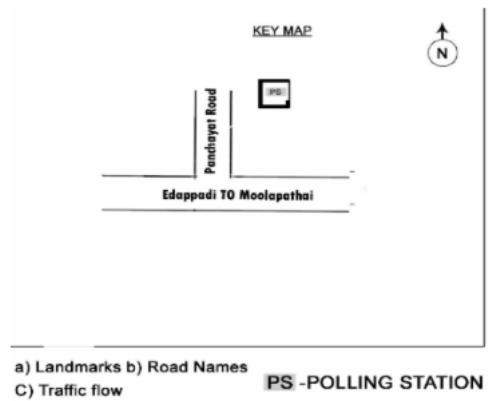

Polling Station Building Front View

Polling Station Front View

Cad View

Key MAP View

1 பெயர் : நவீனா தந்தையின் பெயர்: வெங்கடேசன் வீட்டு எண் : 2/135 வயது : 23 பாலினம் : பெண்	RMK2237337 Photo is available	2 பெயர் : சுதா - கணவர் பெயர்: சிவக்குமார் - வீட்டு எண் : 2-140 வயது : 43 பாலினம் : பெண்	RMK0995761 Photo is available	3 பெயர் : மதியழகன் க தந்தையின் பெயர்: கந்தசாமி வீட்டு எண் : 2/143 வயது : 27 பாலினம் : ஆண்	RMK2460095 Photo is available
4 பெயர் : இளவரசி கணவர் பெயர்: ரமேஷ் வீட்டு எண் : 2/145 வயது : 40 பாலினம் : பெண்	RMK1269588 Photo is available	5 பெயர் : புவனேஸ்வரி தந்தையின் பெயர்: சிவக்குமார் வீட்டு எண் : 2/240 வயது : 24 பாலினம் : பெண்	RMK2384824 Photo is available	6 பெயர் : சின்னம்மாள் கணவர் பெயர்: மணி வீட்டு எண் : 2/243 வயது : 64 பாலினம் : பெண்	RMK2384816 Photo is available
7 பெயர் : ஜெயபிரகாசம் - தந்தையின் பெயர்: செங்கோடன் - வீட்டு எண் : 8-38-E1 வயது : 41 பாலினம் : ஆண்	RMK0412742 Photo is available	8 பெயர் : மீனாட்சி கணவர் பெயர்: ரமேஷ் வீட்டு எண் : 8/65 வயது : 36 பாலினம் : பெண்	RMK1223700 Photo is available	9 பெயர் : முருகேசன் - தந்தையின் பெயர்: கந்தசாமி - வீட்டு எண் : 8-138 வயது : 37 பாலினம் : ஆண்	RMK0412692 Photo is available
10 பெயர் : சசிரேகா - தந்தையின் பெயர்: முருகேசன் - வீட்டு எண் : 8-138E2 வயது : 35 பாலினம் : பெண்	RMK0918953 Photo is available	S 11 பெயர் : கலாமணி - கணவர் பெயர்: பழனிசாமி - வீட்டு எண் : 8-160 வயது : 40 பாலினம் : பெண்	RMK0412288 Photo is available	12 பெயர் : மாராயி - கணவர் பெயர்: மணி - வீட்டு எண் : 8-194 வயது : 71 பாலினம் : பெண்	RMK2082329 Photo is available
13 பெயர் : வெங்கடேசன் - தந்தையின் பெயர்: மணி - வீட்டு எண் : 8-194 வயது : 53 பாலினம் : ஆண்	RMK2082337 Photo is available	14 பெயர் : பூங்கொடி - கணவர் பெயர்: வெங்கடேசன் - வீட்டு எண் : 8-194 வயது : 44 பாலினம் : பெண்	RMK2082345 Photo is available	15 பெயர் : கோபால் - தந்தையின் பெயர்: செங்கோடன் - வீட்டு எண் : 8-195-E வயது : 58 பாலினம் : ஆண்	RMK2082352 Photo is available
16 பெயர் : கோகிலா மாரியப்பன் கணவர் பெயர்: மாரியப்பன் மாரியப்பன் வீட்டு எண் : 8/200 வாழ்குட்டப்பட்டி வயது : 29 பாலினம் : பெண்	RMK1272335 Photo is available	17 பெயர் : மணி சேவிகவுண்டர் தந்தையின் பெயர்: மணி சேவிகவுண்டர் வீட்டு எண் : 8/200, வாழ்குட்டப்பட்டி வயது : 75 பாலினம் : ஆண்	RMK1274539 Photo is available	18 பெயர் : பாப்பாத்தி மணி கணவர் பெயர்: பாப்பாத்தி மணி மணி வீட்டு எண் : 8/200, வாழ்குட்டப்பட்டி வயது : 66 பாலினம் : பெண்	RMK1274844 Photo is available
19 பெயர் : மாரியப்பன் மணி தந்தையின் பெயர்: மணி மணி வீட்டு எண் : 8/200 வாழ்குட்டப்பட்டி வயது : 40 பாலினம் : ஆண்	RMK1272343 Photo is available	20 பெயர் : அருள் தந்தையின் பெயர்: பழனிசாமி வீட்டு எண் : 9/2712 வயது : 21 பாலினம் : ஆண்	RMK2467041 Photo is available	21 பெயர் : ஜெயக்குமார் தந்தையின் பெயர்: பழனிசாமி வீட்டு எண் : 9/110 வயது : 25 பாலினம் : ஆண்	RMK1216423 Photo is available
22 பெயர் : தனபால் தந்தையின் பெயர்: அய்யம்பெருமாள் வீட்டு எண் : 12/13 வயது : 24 பாலினம் : ஆண்	RMK2336634 Photo is available	23 பெயர் : சுபத்ரா - தந்தையின் பெயர்: ராஜன் - வீட்டு எண் : 27பி வயது : 38 பாலினம் : பெண்	RTW0511162 Photo is available	24 பெயர் : ரமேஷ் - தந்தையின் பெயர்: ராமசாமி - வீட்டு எண் : 85 வயது : 42 பாலினம் : ஆண்	RMK0412270 Photo is available