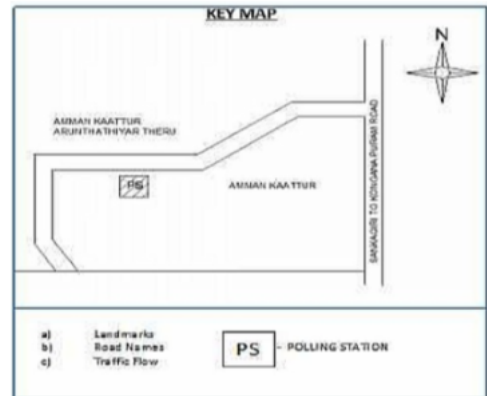

Key MAP View