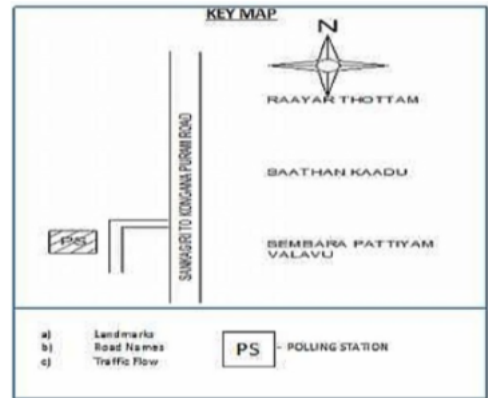

Key MAP View