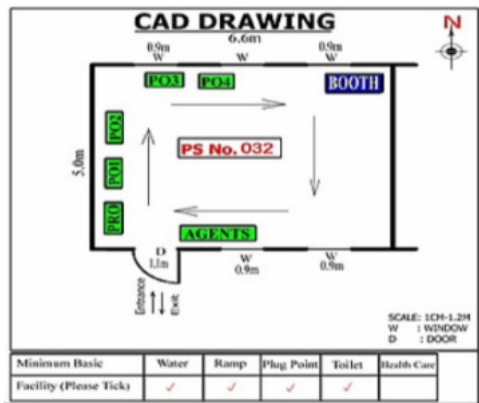

Cad View

Key MAP View