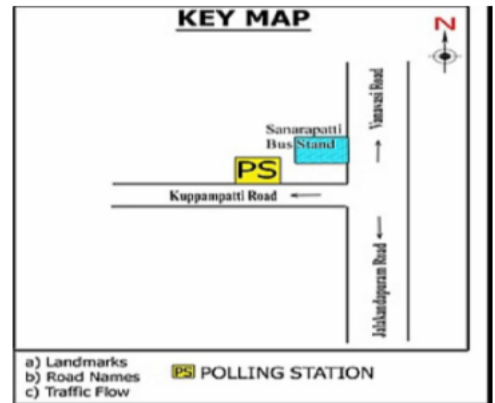

Cad View

Key MAP View