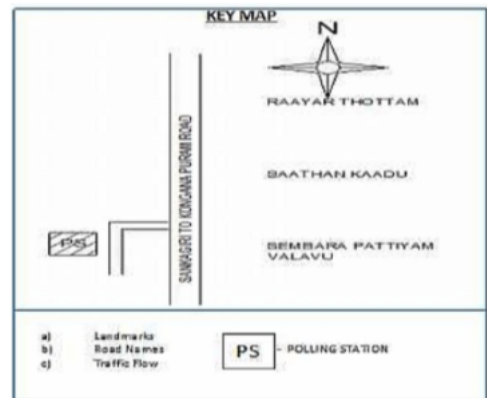

Key MAP View