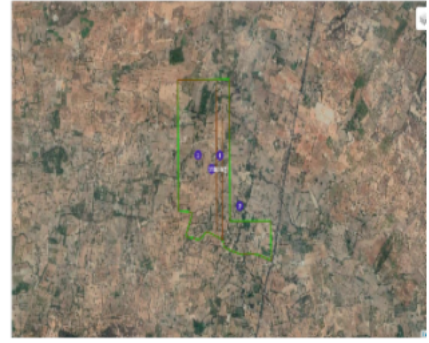

3. வாக்குச் சாவடியின் விவரங்கள்

வாக்குச் சாவடியின் எண் மற்றும் பெயர் : 340 - ஊராட்சி ஒன்றிய நடுநிலைப்பள்ளி, தங்காயூர், 637102, (எஸ்.எஸ்.ஏ) தாரசுக்கட்டிடம் மேற்கு பார்த்த தெற்கு பகுதி வாக்குச் சாவடியின் முகவரி : ஊராட்சி ஒன்றிய நடுநிலைப்பள்ளி, தங்காயூர், 637102	வாக்குச் சாவடியின் வகைப்பாடு (ஆண்/பெண்/பொது)	பொது
	துணை வாக்குச் சாவடிகளின் எண்ணிக்கை :	0

4. வாக்காளர்களின் எண்ணிக்கை

தொடங்கும் வரிசை எண்	முடியும் வரிசை எண்.	நிகர வாக்காளர்களின் எண்ணிக்கை			
		ஆண்	பெண்	மூன்றாம் பாலினம்	மொத்தம்
1	780	376	390	0	766

கையொப்பம்

Nazri Naksha

Google Map View

Polling Station Building Front View