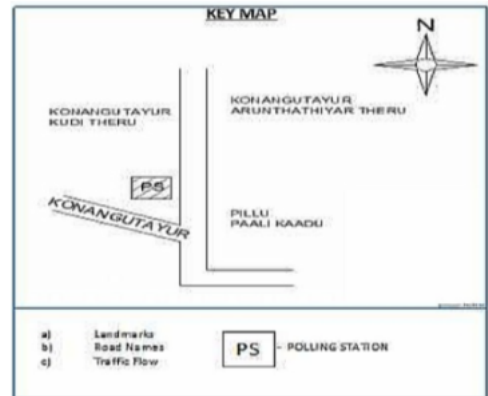

Key MAP View