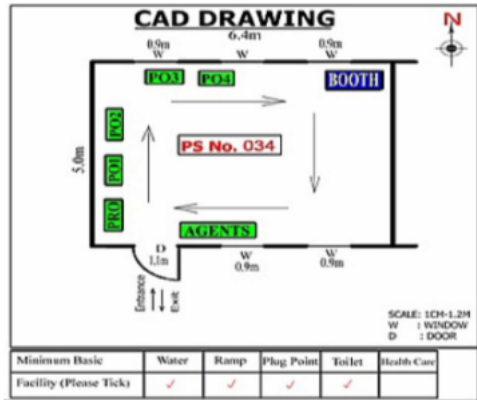

Cad View

Key MAP View