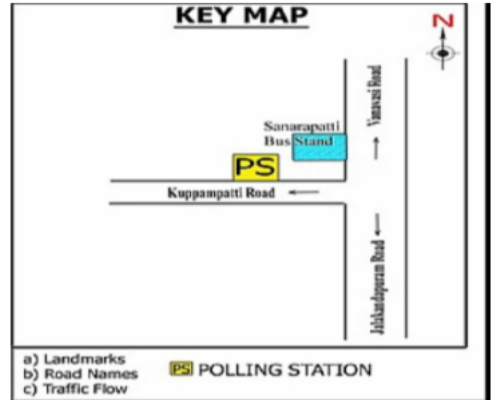

Cad View

Key MAP View