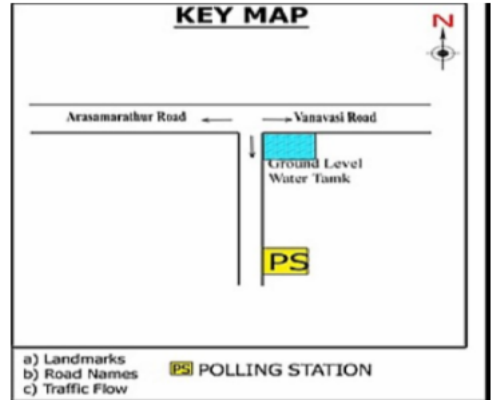

Cad View

Key MAP View