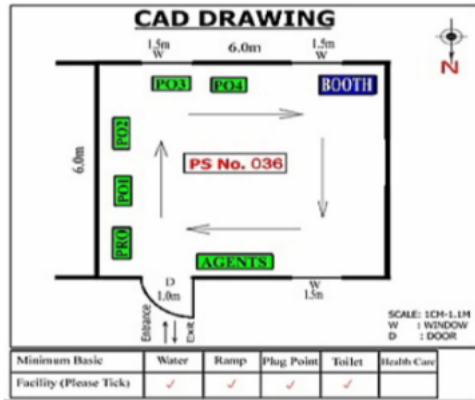

Cad View

Key MAP View