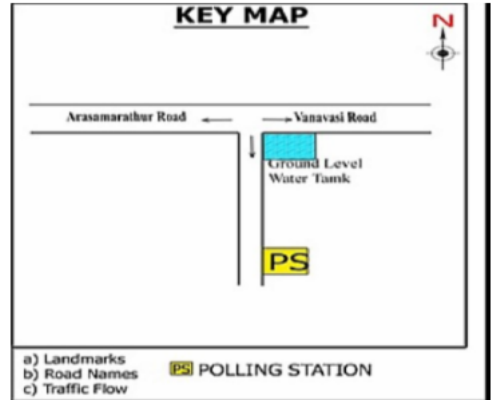

Cad View

Key MAP View