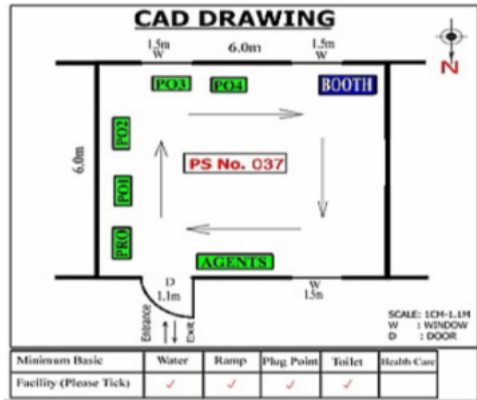

Cad View

Key MAP View