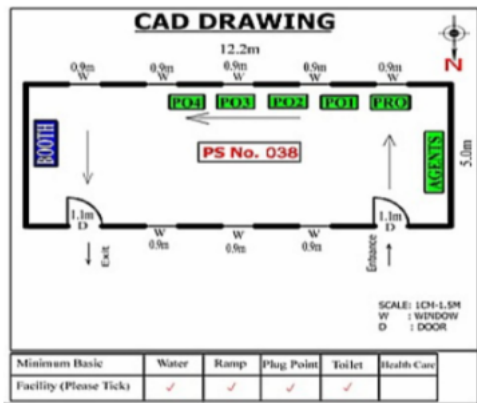

Google Map View

Polling Station Building Front View

Polling Station Front View

Cad View

Key MAP View

1 பெயர் : பச்சியண்ணன் - தந்தையின் பெயர் : சின்னணைக்கவுண்டர் - வீட்டு எண் : 1-1 வயது : 60 பாலினம் : ஆண்	RMK0444026	2 பெயர் : குமார் - தந்தையின் பெயர் : வெங்கடாசலம் - வீட்டு எண் : 1 வயது : 38 பாலினம் : ஆண்	RMK0239657	3 பெயர் : பார்த்திபன் - தந்தையின் பெயர் : ராமசந்திரன் - வீட்டு எண் : 1-1 வயது : 55 பாலினம் : ஆண்	RMK0444059
4 பெயர் : ஜோதிமணி - கணவர் பெயர் : பார்த்திபன் - வீட்டு எண் : 1-1 வயது : 40 பாலினம் : பெண்	RMK0444042	5 பெயர் : சந்திரஹாசன் - தந்தையின் பெயர் : ராமச்சந்திரன் - வீட்டு எண் : 1-2 வயது : 57 பாலினம் : ஆண்	FNQ1994292	6 பெயர் : அலமேலு - கணவர் பெயர் : சந்திரதாசன் - வீட்டு எண் : 1-2 வயது : 49 பாலினம் : பெண்	FNQ2610921
7 பெயர் : அய்யந்துரை - தந்தையின் பெயர் : வெங்கடாசலம் - வீட்டு எண் : 1-2 வயது : 38 பாலினம் : ஆண்	RMK0239707	8 பெயர் : பிரியங்கா - தந்தையின் பெயர் : சந்திரஹாசன் - வீட்டு எண் : 1-2 வயது : 28 பாலினம் : பெண்	RMK1036193	9 பெயர் : அமுதா - கணவர் பெயர் : கோபால் - வீட்டு எண் : 1-4 வயது : 42 பாலினம் : பெண்	RMK0010025
10 பெயர் : பாப்பாத்தி - கணவர் பெயர் : வேட்டராயன் - வீட்டு எண் : 1-5 வயது : 66 பாலினம் : பெண்	RMK1406453	11 பெயர் : வீராசாமி - தந்தையின் பெயர் : பாப்பாத்தி - வீட்டு எண் : 1-5 வயது : 47 பாலினம் : ஆண்	FNQ2606283	12 பெயர் : மணி - தந்தையின் பெயர் : பாப்பாத்தி - வீட்டு எண் : 1-5 வயது : 45 பாலினம் : ஆண்	FNQ2606275
13 பெயர் : செந்தில்குமார் - தாயின் பெயர் : பாப்பாத்தி - வீட்டு எண் : 1-5 வயது : 40 பாலினம் : ஆண்	RMK0010033	14 பெயர் : பழனியம்மாள் - கணவர் பெயர் : மணி - வீட்டு எண் : 1-5 வயது : 33 பாலினம் : பெண்	RMK1036219	15 பெயர் : பரந்தாமன் - தந்தையின் பெயர் : வெங்கடாஜலம் - வீட்டு எண் : 1-6 வயது : 65 பாலினம் : ஆண்	RMK0010058
16 பெயர் : ராசம்மாள் - கணவர் பெயர் : பரந்தாமன் - வீட்டு எண் : 1-6 வயது : 58 பாலினம் : பெண்	RMK1406479	17 பெயர் : சந்திரகுரு - தாயின் பெயர் : ராஜம்மாள் - வீட்டு எண் : 1-6 வயது : 41 பாலினம் : ஆண்	RMK0010041	18 பெயர் : சாந்தி - கணவர் பெயர் : சந்திரகுரு - வீட்டு எண் : 1-6 வயது : 33 பாலினம் : பெண்	RMK0201889
19 பெயர் : முருகேசன் - தந்தையின் பெயர் : தங்கராஜ் - வீட்டு எண் : 1-6 வயது : 29 பாலினம் : ஆண்	RMK0929026	20 பெயர் : சத்தியமூர்த்தி - தந்தையின் பெயர் : ஆணைக்கவுண்டர் - வீட்டு எண் : 1-7 வயது : 33 பாலினம் : ஆண்	RMK0444067	21 பெயர் : பபிதா - கணவர் பெயர் : சண்முகம் - வீட்டு எண் : 1-7/1 வயது : 34 பாலினம் : பெண்	RMK0369850
22 பெயர் : ஆராயி - கணவர் பெயர் : சின்னப்பன் - வீட்டு எண் : 1-8 வயது : 76 பாலினம் : பெண்	RMK1406495	23 பெயர் : தங்கவேல் - தந்தையின் பெயர் : சின்னப்பன் - வீட்டு எண் : 1-8 வயது : 48 பாலினம் : ஆண்	FNQ3813136	24 பெயர் : புவனேஸ்வரி - கணவர் பெயர் : தங்கவேல் - வீட்டு எண் : 1-8 வயது : 41 பாலினம் : பெண்	FNQ3813144
25 பெயர் : சேவிக்கவுண்டர் - தந்தையின் பெயர் : சின்னப்பன் - வீட்டு எண் : 1-9 வயது : 63 பாலினம் : ஆண்	RMK1406503	26 பெயர் : குஞ்சுபையன் - தந்தையின் பெயர் : சின்னப்பையன் - வீட்டு எண் : 1-9 வயது : 57 பாலினம் : ஆண்	RMK1406529	27 பெயர் : பாப்பாள் - கணவர் பெயர் : குஞ்சுபையன் - வீட்டு எண் : 1-9 வயது : 52 பாலினம் : பெண்	RMK1406537
28 பெயர் : ஆனைக்கவுண்டர் - தந்தையின் பெயர் : சின்னப்பன் - வீட்டு எண் : 1-9-1 வயது : 53 பாலினம் : ஆண்	RMK1406545	29 பெயர் : வசந்தி - கணவர் பெயர் : ஆனைக்கவுண்டர் - வீட்டு எண் : 1-9-1 வயது : 46 பாலினம் : பெண்	RMK0201897	30 பெயர் : இளங்கோ - தந்தையின் பெயர் : ஆனைக்கவுண்டர் - வீட்டு எண் : 1-9-1 வயது : 27 பாலினம் : ஆண்	RMK1064021