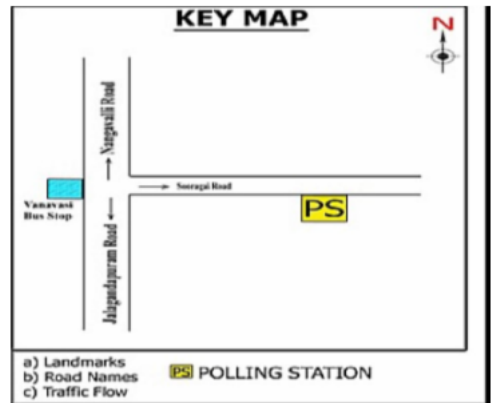

Google Map View

Polling Station Building Front View

Polling Station Front View

Cad View

Key MAP View

1 பெயர் : பச்சியண்ணன் - தந்தையின் பெயர் : சின்னணைக்கவுண்டர் - வீட்டு எண் : 1-1 வயது : 60 பாலினம் : ஆண்	RMK0444026	2 பெயர் : குமார் - தந்தையின் பெயர் : வெங்கடாசலம் - வீட்டு எண் : 1 வயது : 38 பாலினம் : ஆண்	RMK0239657	3 பெயர் : பார்த்திபன் - தந்தையின் பெயர் : ராமசந்திரன் - வீட்டு எண் : 1-1 வயது : 55 பாலினம் : ஆண்	RMK0444059
4 பெயர் : ஜோதிமணி - கணவர் பெயர் : பார்த்திபன் - வீட்டு எண் : 1-1 வயது : 40 பாலினம் : பெண்	RMK0444042	5 பெயர் : சந்திரஹாசன் - தந்தையின் பெயர் : ராமச்சந்திரன் - வீட்டு எண் : 1-2 வயது : 57 பாலினம் : ஆண்	FNQ1994292	6 பெயர் : அலமேலு - கணவர் பெயர் : சந்திரதாசன் - வீட்டு எண் : 1-2 வயது : 49 பாலினம் : பெண்	FNQ2610921
7 பெயர் : அய்யந்துரை - தந்தையின் பெயர் : வெங்கடாசலம் - வீட்டு எண் : 1-2 வயது : 38 பாலினம் : ஆண்	RMK0239707	8 பெயர் : பிரியங்கா - தந்தையின் பெயர் : சந்திரஹாசன் - வீட்டு எண் : 1-2 வயது : 28 பாலினம் : பெண்	RMK1036193	9 பெயர் : அமுதா - கணவர் பெயர் : கோபால் - வீட்டு எண் : 1-4 வயது : 42 பாலினம் : பெண்	RMK0010025
10 பெயர் : பாப்பாத்தி - கணவர் பெயர் : வேட்டராயன் - வீட்டு எண் : 1-5 வயது : 66 பாலினம் : பெண்	RMK1406453	11 பெயர் : வீராசாமி - தந்தையின் பெயர் : பாப்பாத்தி - வீட்டு எண் : 1-5 வயது : 47 பாலினம் : ஆண்	FNQ2606283	12 பெயர் : மணி - தந்தையின் பெயர் : பாப்பாத்தி - வீட்டு எண் : 1-5 வயது : 45 பாலினம் : ஆண்	FNQ2606275
13 பெயர் : செந்தில்குமார் - தாயின் பெயர் : பாப்பாத்தி - வீட்டு எண் : 1-5 வயது : 40 பாலினம் : ஆண்	RMK0010033	14 பெயர் : பழனியம்மாள் - கணவர் பெயர் : மணி - வீட்டு எண் : 1-5 வயது : 33 பாலினம் : பெண்	RMK1036219	15 பெயர் : பரந்தாமன் - தந்தையின் பெயர் : வெங்கடாஜலம் - வீட்டு எண் : 1-6 வயது : 65 பாலினம் : ஆண்	RMK0010058
16 பெயர் : ராசம்மாள் - கணவர் பெயர் : பரந்தாமன் - வீட்டு எண் : 1-6 வயது : 58 பாலினம் : பெண்	RMK1406479	17 பெயர் : சந்திரகுரு - தாயின் பெயர் : ராஜம்மாள் - வீட்டு எண் : 1-6 வயது : 41 பாலினம் : ஆண்	RMK0010041	18 பெயர் : சாந்தி - கணவர் பெயர் : சந்திரகுரு - வீட்டு எண் : 1-6 வயது : 33 பாலினம் : பெண்	RMK0201889
19 பெயர் : முருகேசன் - தந்தையின் பெயர் : தங்கராஜ் - வீட்டு எண் : 1-6 வயது : 29 பாலினம் : ஆண்	RMK0929026	20 பெயர் : சத்தியமூர்த்தி - தந்தையின் பெயர் : ஆணைக்கவுண்டர் - வீட்டு எண் : 1-7 வயது : 33 பாலினம் : ஆண்	RMK0444067	21 பெயர் : பபிதா - கணவர் பெயர் : சண்முகம் - வீட்டு எண் : 1-7/1 வயது : 34 பாலினம் : பெண்	RMK0369850
22 பெயர் : ஆராயி - கணவர் பெயர் : சின்னப்பன் - வீட்டு எண் : 1-8 வயது : 76 பாலினம் : பெண்	RMK1406495	23 பெயர் : தங்கவேல் - தந்தையின் பெயர் : சின்னப்பன் - வீட்டு எண் : 1-8 வயது : 48 பாலினம் : ஆண்	FNQ3813136	24 பெயர் : புவனேஸ்வரி - கணவர் பெயர் : தங்கவேல் - வீட்டு எண் : 1-8 வயது : 41 பாலினம் : பெண்	FNQ3813144
25 பெயர் : சேவிக்கவுண்டர் - தந்தையின் பெயர் : சின்னப்பன் - வீட்டு எண் : 1-9 வயது : 63 பாலினம் : ஆண்	RMK1406503	26 பெயர் : குஞ்சுபையன் - தந்தையின் பெயர் : சின்னப்பையன் - வீட்டு எண் : 1-9 வயது : 57 பாலினம் : ஆண்	RMK1406529	27 பெயர் : பாப்பாள் - கணவர் பெயர் : குஞ்சுபையன் - வீட்டு எண் : 1-9 வயது : 52 பாலினம் : பெண்	RMK1406537
28 பெயர் : ஆனைக்கவுண்டர் - தந்தையின் பெயர் : சின்னப்பன் - வீட்டு எண் : 1-9-1 வயது : 53 பாலினம் : ஆண்	RMK1406545	29 பெயர் : வசந்தி - கணவர் பெயர் : ஆனைக்கவுண்டர் - வீட்டு எண் : 1-9-1 வயது : 46 பாலினம் : பெண்	RMK0201897	30 பெயர் : இளங்கோ - தந்தையின் பெயர் : ஆனைக்கவுண்டர் - வீட்டு எண் : 1-9-1 வயது : 27 பாலினம் : ஆண்	RMK1064021