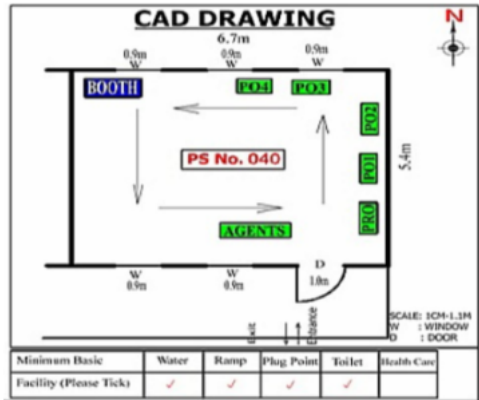

Cad View

Key MAP View