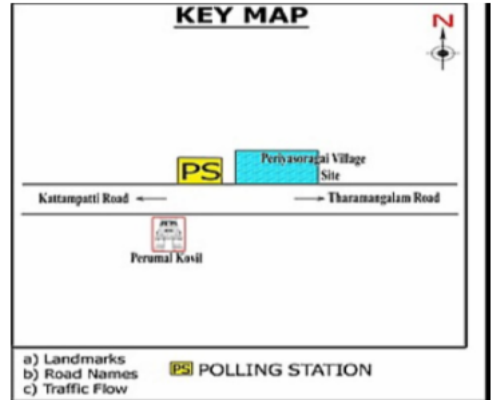

Cad View

Key MAP View