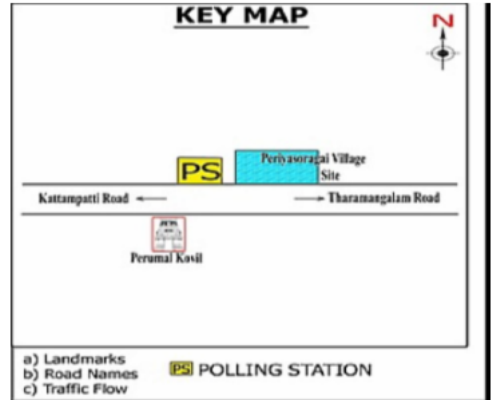

Cad View

Key MAP View