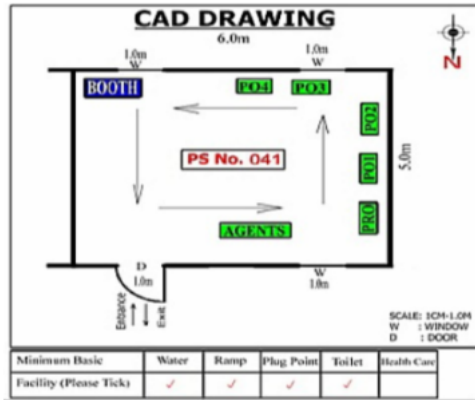

Cad View

Key MAP View