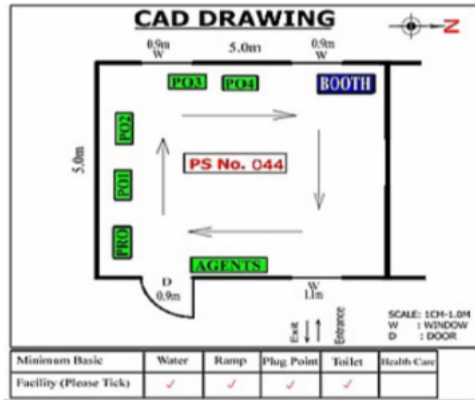

Cad View

Key MAP View