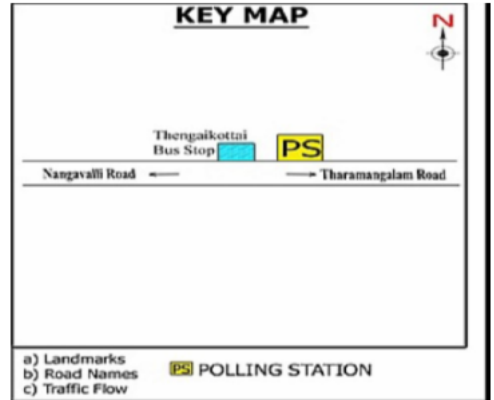

Cad View

Key MAP View