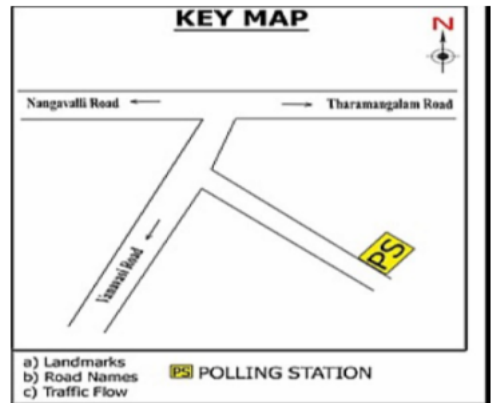

Key MAP View