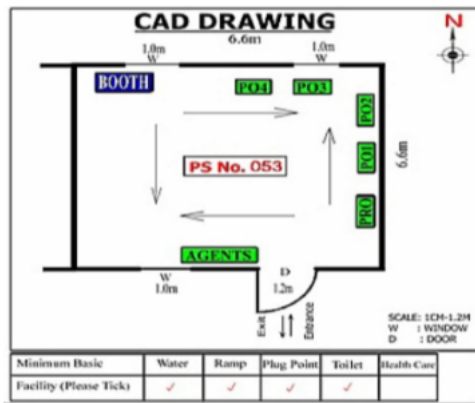

Cad View

Key MAP View