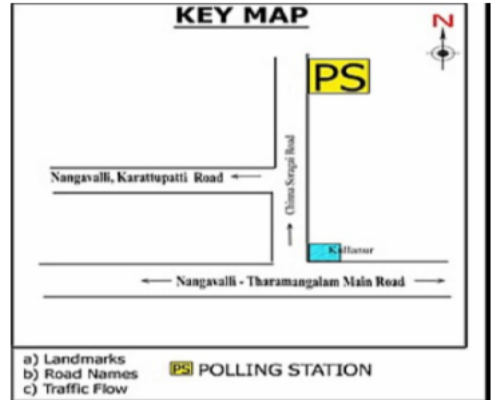

Key MAP View