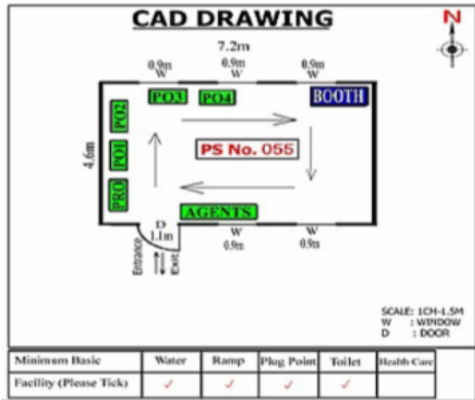

Cad View

Key MAP View