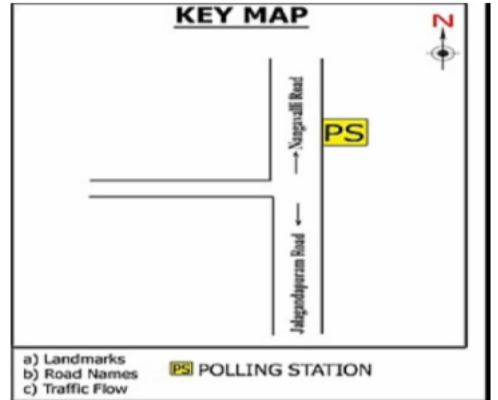

Key MAP View