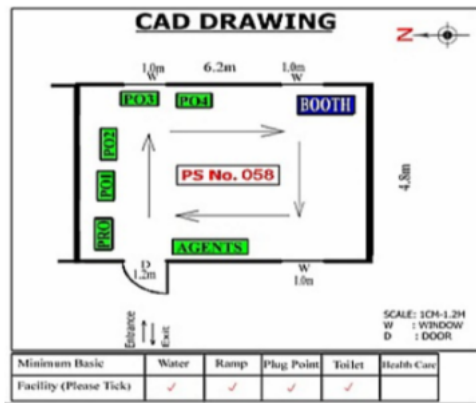

Cad View

Key MAP View