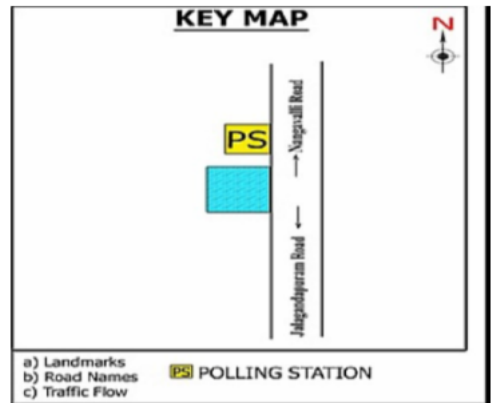

Cad View

Key MAP View