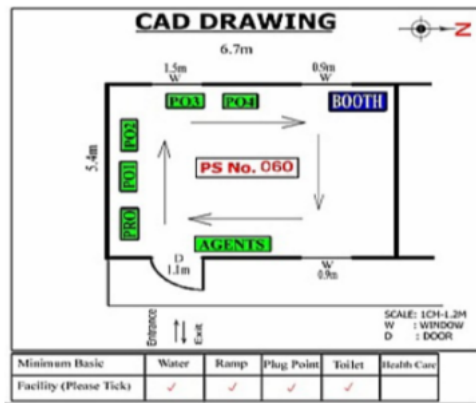

Cad View

Key MAP View