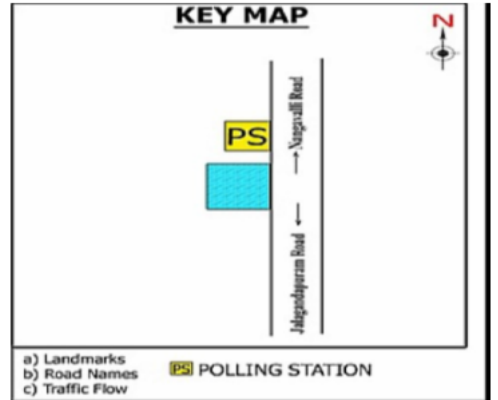

Key MAP View