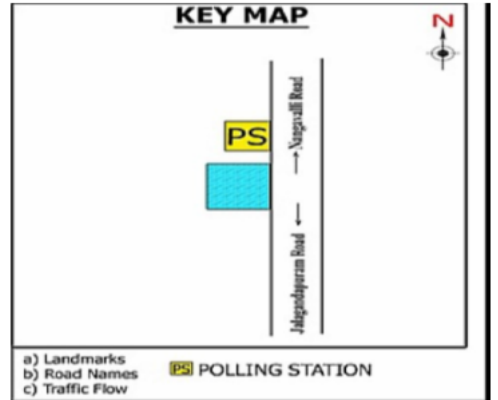

**Polling Station Building Front View**

**Polling Station Front View**

**Cad View**

**Key MAP View**

சட்டமன்றத் தொகுதியின் எண் மற்றும் பெயர் : 86-எடப்பாடி  
பிரிவு எண் மற்றும் பெயர் 1-சூரப்பள்ளி (வ.கி) மற்றும் (ஊ), வார்டு 2, நைனானூர், சின்னானூர்