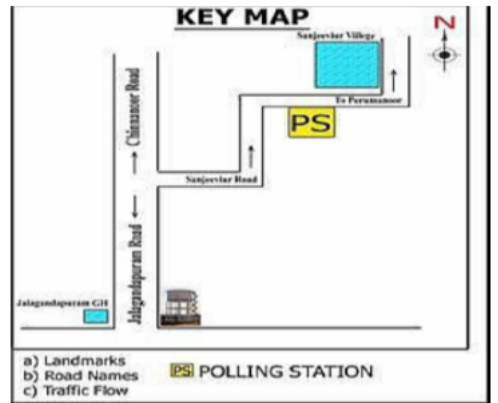

Cad View

Key MAP View