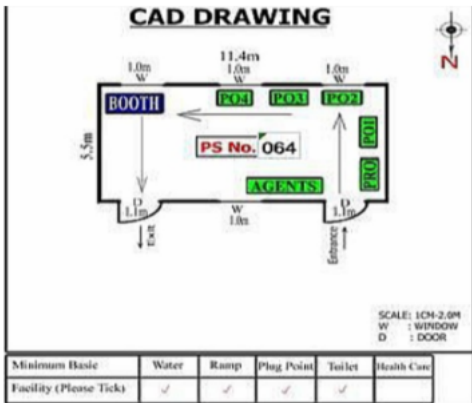

Cad View

Key MAP View