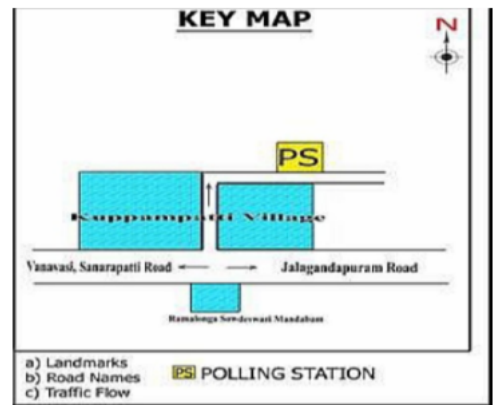

3. வாக்குச் சாவடியின் விவரங்கள்

| | | |
|---|--|--------------------|
| <p>வாக்குச் சாவடியின் எண் மற்றும் பெயர் :</p> <p>70 - ஊராட்சிஒன்றியநடுநிலைப்பள்ளி, குப்பம்பட்டி,636501, தெற்கு பார்த்த தாரசுக் கட்டிடத்தின் கிழக்கு பகுதி</p> <p>வாக்குச் சாவடியின் முகவரி :</p> <p>ஊராட்சிஒன்றியநடுநிலைப்பள்ளி, குப்பம்பட்டி, 636501</p> | <p>வாக்குச் சாவடியின் வகைப்பாடு (ஆண்/பெண்/பொது)</p> | <p>பொது</p> |
| | <p>துணை வாக்குச் சாவடிகளின் எண்ணிக்கை :</p> | <p>0</p> |

கையொப்பம்

Nazri Naksha

Google Map View

Polling Station Building Front View

CAD DRAWING N1

Polling Station Front View

Cad View

Key MAP View