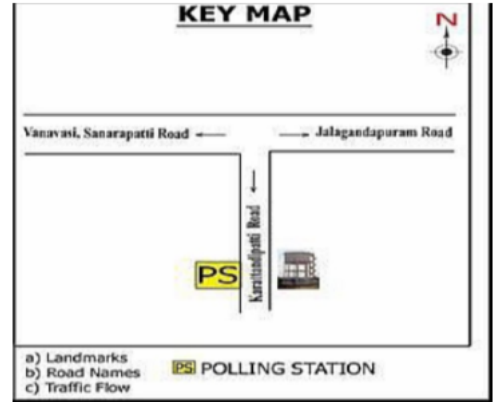

Cad View

Key MAP View