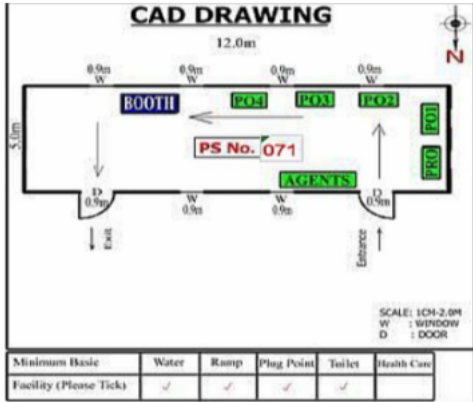

Cad View

Key MAP View