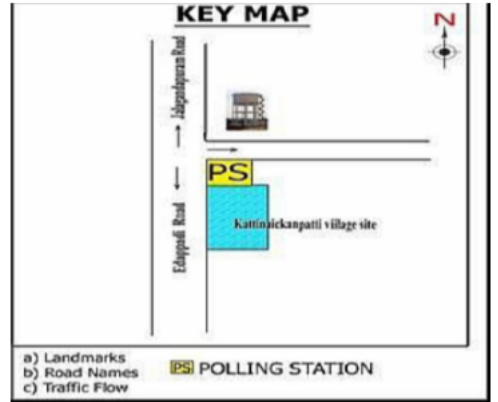

Cad View

Key MAP View