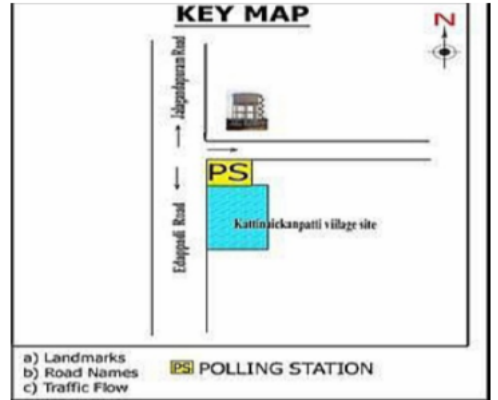

Key MAP View