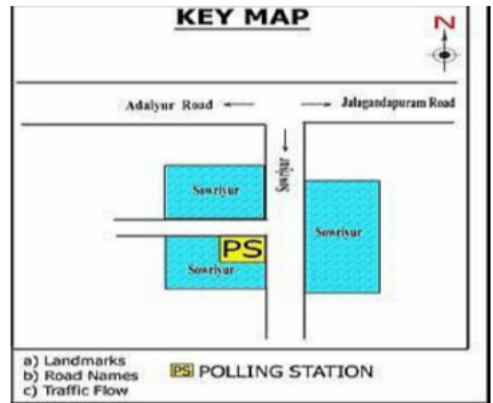

3. வாக்குச் சாவடியின் விவரங்கள்

<p>வாக்குச் சாவடியின் எண் மற்றும் பெயர் :</p> <p>81 - ஊராட்சிஒன்றிய நடுநிலைப்பள்ளி, சவுரியூர், 636501, கிழக்கு பார்த்த தாரசு கட்டிடத்தின் வடக்கு பகுதி</p> <p>வாக்குச் சாவடியின் முகவரி :</p> <p>ஊராட்சிஒன்றிய நடுநிலைப்பள்ளி, சவுரியூர், 636501</p>	<p>வாக்குச் சாவடியின் வகைப்பாடு (ஆண்/பெண்/பொது)</p>	<p>பொது</p>
	<p>துணை வாக்குச் சாவடிகளின் எண்ணிக்கை :</p>	<p>0</p>

CAD DRAWING

Polling Station Front View

CAD DRAWING

Cad View

Key MAP View

சட்டமன்றத் தொகுதியின் எண் மற்றும் பெயர் : 86-எடப்பாடி
பிரிவு எண் மற்றும் பெயர் 1-ஆவடத்தூர் (வ.கி) மற்றும் (ஊ), வார்டு 9,சவுரியூர் முதலியார் தெரு