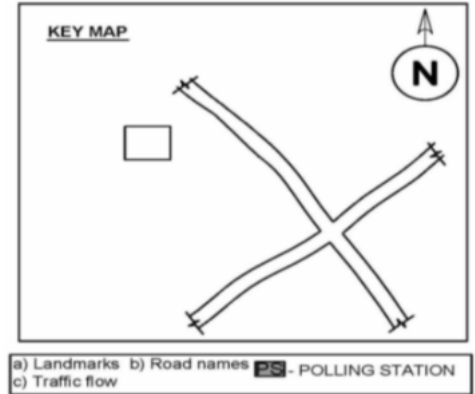

Key MAP View