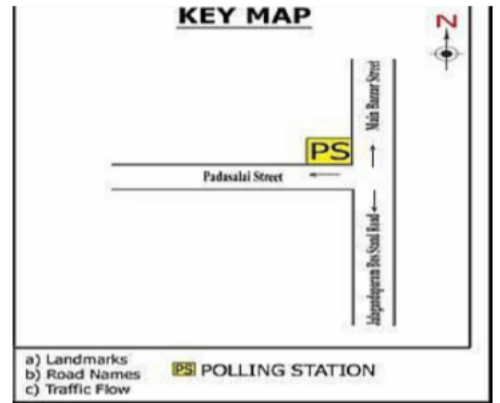

3. வாக்குச் சாவடியின் விவரங்கள்

<p>வாக்குச் சாவடியின் எண் மற்றும் பெயர் :</p> <p>87 - ஊராட்சி ஒன்றியதுவக்கப்பள்ளி, ஜலகண்டாபுரம், 636501, கிழக்கு பார்த்த தாரசுக் கட்டிடம் தெற்கு பகுதி</p> <p>வாக்குச் சாவடியின் முகவரி :</p> <p>ஊராட்சி ஒன்றியதுவக்கப்பள்ளி, ஜலகண்டாபுரம், 636501</p>	<p>வாக்குச் சாவடியின் வகைப்பாடு (ஆண்/பெண்/பொது)</p>	<p>பொது</p>
	<p>துணை வாக்குச் சாவடிகளின் எண்ணிக்கை :</p>	<p>0</p>

Google Map View

Polling Station Building Front View

Polling Station Front View

Cad View

Key MAP View

சட்டமன்றத் தொகுதியின் எண் மற்றும் பெயர் : 86-எடப்பாடி
பிரிவு எண் மற்றும் பெயர் 1-தோரமங்கலம் (வ.கி) ஜலகண்டாபுரம் (பே), வார்டு 9, அகிலாண்டம்மாள் தெரு