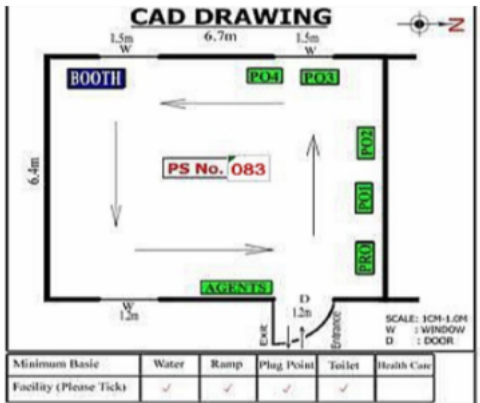

Google Map View

Polling Station Building Front View

Polling Station Front View

Cad View

Key MAP View

சட்டமன்றத் தொகுதியின் எண் மற்றும் பெயர் : 86-எடப்பாடி
பிரிவு எண் மற்றும் பெயர் 1-தோரமங்கலம் (வ.கி) ஜலகண்டாபுரம் (பே), வார்டு 9, அகிலாண்டம்மாள் தெரு