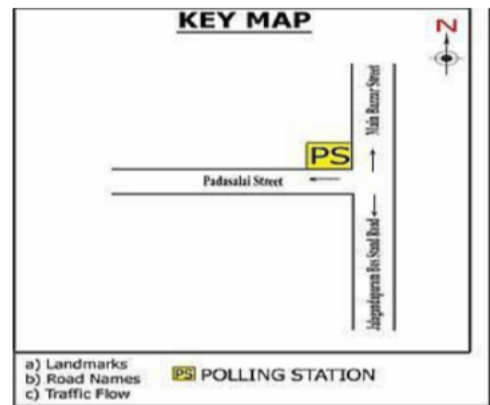

### 3. வாக்குச் சாவடியின் விவரங்கள்

<p><b>வாக்குச் சாவடியின் எண் மற்றும் பெயர் :</b></p> <p>88 - ஊராட்சி ஒன்றிய துவக்கப்பள்ளி, ஜலகண்டாபுரம், 636501, தெற்கு பார்த்த தார்க்கு கட்டிடத்தின் மையப் பகுதி</p> <p><b>வாக்குச் சாவடியின் முகவரி :</b></p> <p>ஊராட்சி ஒன்றியதுவக்கப்பள்ளி, ஜலகண்டாபுரம், 636501</p>	<p><b>வாக்குச் சாவடியின் வகைப்பாடு (ஆண்/பெண்/பொது)</b></p>	<p><b>பொது</b></p> <p style="font-size: 24px;">0</p>
<p><b>துணை வாக்குச் சாவடிகளின் எண்ணிக்கை :</b></p>		

Google Map View

Polling Station Building Front View

Polling Station Front View

Cad View

Key MAP View

சட்டமன்றத் தொகுதியின் எண் மற்றும் பெயர் : 86-எடப்பாடி  
பிரிவு எண் மற்றும் பெயர் 1-சூரப்பள்ளி (வ.கி) ஜலகண்டாபுரம் (பே), வார்டு 3, மெயின் பஜார் தெரு