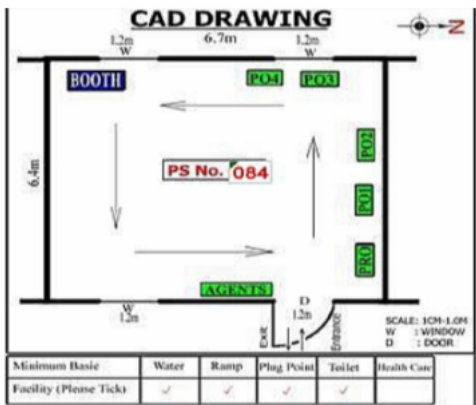

Google Map View

Polling Station Building Front View

Polling Station Front View

Cad View

Key MAP View

சட்டமன்றத் தொகுதியின் எண் மற்றும் பெயர் : 86-எடப்பாடி  
பிரிவு எண் மற்றும் பெயர் 1-சூரப்பள்ளி (வ.கி) ஜலகண்டாபுரம் (பே), வார்டு 3, மெயின் பஜார் தெரு