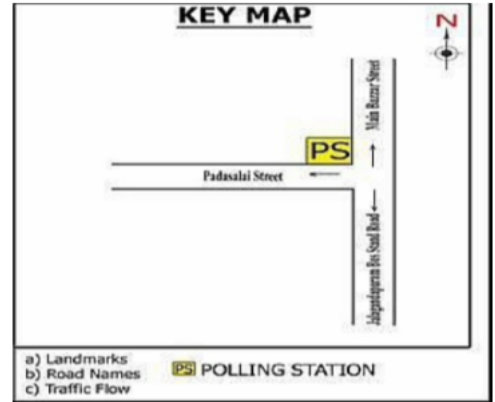

Google Map View

Polling Station Building Front View

Polling Station Front View

Cad View

Key MAP View

சட்டமன்றத் தொகுதியின் எண் மற்றும் பெயர் : 86-எட்பாடி
பிரிவு எண் மற்றும் பெயர் 1-சூரப்பள்ளி (வ.கி) ஜலகண்டாபுரம் (பே), வார்டு 3, நாயக்கர் தெரு