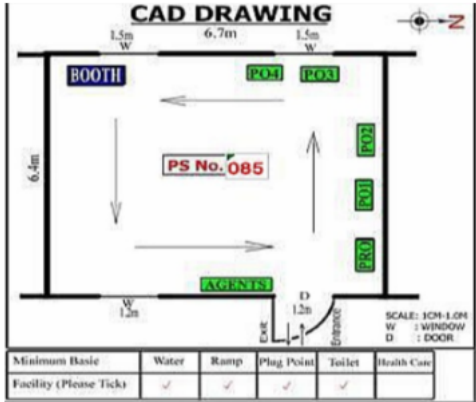

Google Map View

Polling Station Building Front View

Polling Station Front View

Cad View

Key MAP View

சட்டமன்றத் தொகுதியின் எண் மற்றும் பெயர் : 86-எட்பாடி
பிரிவு எண் மற்றும் பெயர் 1-சூரப்பள்ளி (வ.கி) ஜலகண்டாபுரம் (பே), வார்டு 3, நாயக்கர் தெரு