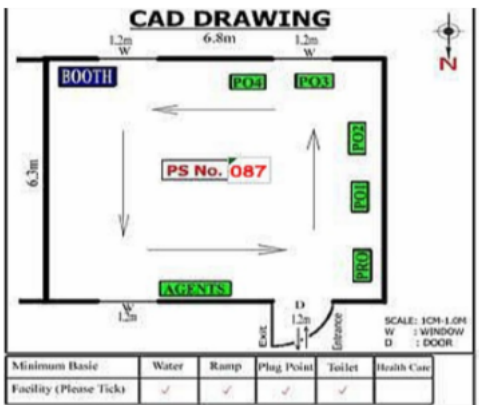

வாக்காளர் பதிவு அலுவலரின்
கையொப்பம்

Nazri Naksha

Google Map View

Polling Station Building Front View

Polling Station Front View

Cad View

Key MAP View

சட்டமன்றத் தொகுதியின் எண் மற்றும் பெயர் : 86-எட்டப்படி
பிரிவு எண் மற்றும் பெயர் 1-தோரமங்கலம் (வ.கி) ஜலகண்டாபுரம் (பே), வார்டு 5, மாரியம்மன் கோவில் தெரு