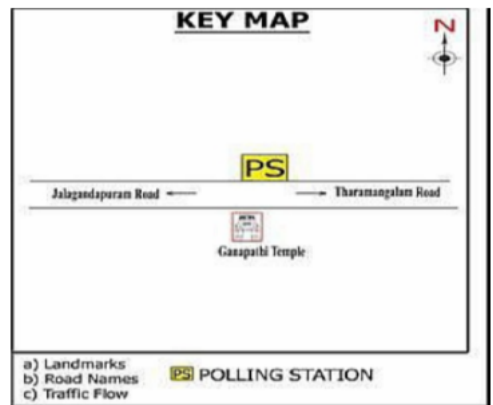

வாக்காளர் பதிவு அலுவலரின்
கையொப்பம்

Nazri Naksha

Google Map View

Polling Station Building Front View

Polling Station Front View

Cad View

Key MAP View

சட்டமன்றத் தொகுதியின் எண் மற்றும் பெயர் : 86-எட்டப்படி
பிரிவு எண் மற்றும் பெயர் 1-தோரமங்கலம் (வ.கி) ஜலகண்டாபுரம் (பே), வார்டு 5, மாரியம்மன் கோவில் தெரு