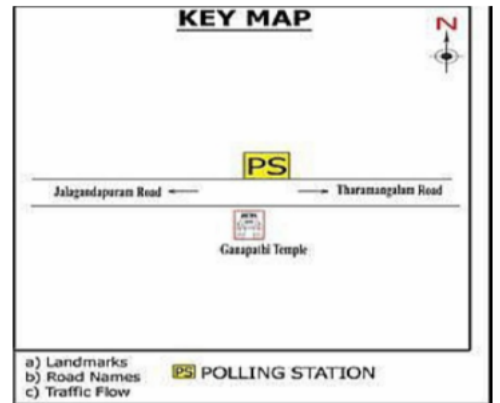

Google Map View

Polling Station Building Front View

Polling Station Front View

Cad View

Key MAP View

1	RMK0794255	பெயர் : ராஜ்குமார் - தந்தையின் பெயர்: வெங்கடாசலம் - வீட்டு எண் : 1-6-1A வயது : 33 பாலினம் : ஆண்	Photo is available	2	RMK0942698	பெயர் : நித்யா - கணவர் பெயர்: கோபாலகிருஷ்ணன் - வீட்டு எண் : 1-6-1A வயது : 31 பாலினம் : பெண்	Photo is available	3	RMK0942706	பெயர் : ஜோதி - கணவர் பெயர்: ராஜ்குமார் - வீட்டு எண் : 1-6-1A வயது : 31 பாலினம் : பெண்	Photo is available
4	FNQ3732211	பெயர் : யுவராஜ் - தந்தையின் பெயர்: சின்னப்பன் - வீட்டு எண் : 1-6-2E வயது : 54 பாலினம் : ஆண்	Photo is available	5	FNQ3732203	பெயர் : லதா - கணவர் பெயர்: யுவராஜ் - வீட்டு எண் : 1-6-2E வயது : 48 பாலினம் : பெண்	Photo is available	6	RMK0706630	பெயர் : கமலக்கண்ணன் - தந்தையின் பெயர்: யுவராஜ் - வீட்டு எண் : 1-6-2E வயது : 31 பாலினம் : ஆண்	Photo is available
7	RMK0942805	பெயர் : சதீஷ்குமார் - தந்தையின் பெயர்: யுவராஜ் - வீட்டு எண் : 1-6-2E வயது : 29 பாலினம் : ஆண்	Photo is available	8	FNQ2743854	பெயர் : பாபு - தந்தையின் பெயர்: இமாம்சாகிப் - வீட்டு எண் : 1-6-3 வயது : 54 பாலினம் : ஆண்	Photo is available	9	FNQ2746253	பெயர் : ஜான்தாரா - கணவர் பெயர்: பாபு - வீட்டு எண் : 1-6-3 வயது : 52 பாலினம் : பெண்	Photo is available
10	RMK0024307	பெயர் : ஜாஜகான் - தந்தையின் பெயர்: பாபு - வீட்டு எண் : 1-6-3 வயது : 37 பாலினம் : ஆண்	Photo is available	11	RMK2368173	பெயர் : ஆயிஷா பாணு கணவர் பெயர்: ரஷீத்கான் வீட்டு எண் : 1/6/3 வயது : 28 பாலினம் : பெண்	Photo is available	12	RMK2136596	பெயர் : சண்முகம் - தந்தையின் பெயர்: மாதேசமுதலியார் - வீட்டு எண் : 1-6-4 வயது : 71 பாலினம் : ஆண்	Photo is available
13	RMK0024273	பெயர் : மீனாம்பாள் - கணவர் பெயர்: சண்முகம் - வீட்டு எண் : 1-6-4 வயது : 63 பாலினம் : பெண்	Photo is available	14	FNQ2747681	பெயர் : சைதாணி - கணவர் பெயர்: பாபு - வீட்டு எண் : 1-6-4 வயது : 48 பாலினம் : பெண்	Photo is available	15	RMK0024299	பெயர் : குமரேசன் - தந்தையின் பெயர்: சண்முகம் - வீட்டு எண் : 1-6-4 வயது : 38 பாலினம் : ஆண்	Photo is available
16	RMK0942722	பெயர் : சதாம் உசேன் - தந்தையின் பெயர்: பாபு - வீட்டு எண் : 1-6-4 வயது : 30 பாலினம் : ஆண்	Photo is available	17	RMK1075563	பெயர் : கோமதி - கணவர் பெயர்: பத்மநாபன் - வீட்டு எண் : 1-6-4 வயது : 30 பாலினம் : பெண்	Photo is available	18	RMK1075662	பெயர் : வெண்ணிலா - தந்தையின் பெயர்: குமரேசன் - வீட்டு எண் : 1-6-4 வயது : 27 பாலினம் : பெண்	Photo is available
19	RMK2128783	பெயர் : உமாராணி - கணவர் பெயர்: செல்வராஜ் - வீட்டு எண் : 1/6/4(1) வயது : 59 பாலினம் : பெண்	Photo is available	20	RMK0604884	பெயர் : மேகலா - கணவர் பெயர்: சீனிவாசன் - வீட்டு எண் : 1/6/4(1) வயது : 33 பாலினம் : பெண்	Photo is available	21	FNQ1219781	பெயர் : சீனிவாசன் ஜலகண்டாபுரம் செல்வராஜ் தந்தையின் பெயர்: செல்வராஜ் - வீட்டு எண் : 1/6/4(1)1 வயது : 43 பாலினம் : ஆண்	Photo is available
22	FNQ3821238	பெயர் : ஞானதுரை - தந்தையின் பெயர்: ராஜன் - வீட்டு எண் : 1-6-4-3 வயது : 38 பாலினம் : ஆண்	Photo is available	23	RMK0942748	பெயர் : கோபிநாத் - தந்தையின் பெயர்: முருகேசன் - வீட்டு எண் : 1-6-5 வயது : 29 பாலினம் : ஆண்	Photo is available	24	RMK1136993	பெயர் : சவுண்டப்பன் தந்தையின் பெயர்: நடராஜன் வீட்டு எண் : 1-6-5 வயது : 27 பாலினம் : ஆண்	Photo is available
25	RMK2543551	பெயர் : அமிர்தலிங்கம் ந தந்தையின் பெயர்: நடராஜன் வீட்டு எண் : 1-6-5 வயது : 21 பாலினம் : ஆண்	Photo is available	26	FNQ3732229	பெயர் : ராமலிங்கம் - தந்தையின் பெயர்: சவுண்டப்பன் - வீட்டு எண் : 1-6-5/1 வயது : 62 பாலினம் : ஆண்	Photo is available	27	RMK0339242	பெயர் : பீரித்தி - தந்தையின் பெயர்: ராமலிங்கம் - வீட்டு எண் : 1-6-5-1 வயது : 33 பாலினம் : பெண்	Photo is available
28	RMK0942631	பெயர் : தீபிகா - தந்தையின் பெயர்: ராமலிங்கம் - வீட்டு எண் : 1-6-5-1 வயது : 28 பாலினம் : பெண்	Photo is available	29	RMK2148922	பெயர் : கௌரி சங்கர் தந்தையின் பெயர்: ராமலிங்கம் வீட்டு எண் : 1-6-5/1 வயது : 24 பாலினம் : ஆண்	Photo is available	30	FNQ3732237	பெயர் : செல்வி - கணவர் பெயர்: ராமலிங்கம் - வீட்டு எண் : 1/6/5(1) வயது : 56 பாலினம் : பெண்	Photo is available