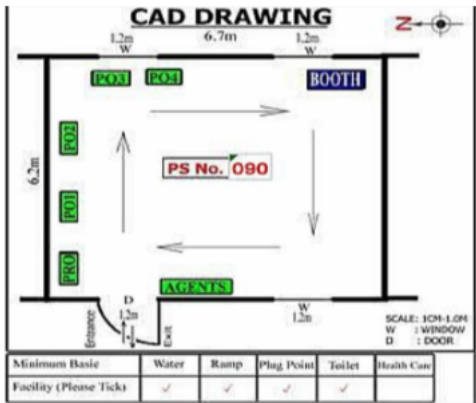

Google Map View

Polling Station Building Front View

Polling Station Front View

Cad View

Key MAP View

1	RMK0794255	பெயர் : ராஜ்குமார் - தந்தையின் பெயர்: வெங்கடாசலம் - வீட்டு எண் : 1-6-1A வயது : 33 பாலினம் : ஆண்	Photo is available	2	RMK0942698	பெயர் : நித்யா - கணவர் பெயர்: கோபாலகிருஷ்ணன் - வீட்டு எண் : 1-6-1A வயது : 31 பாலினம் : பெண்	Photo is available	3	RMK0942706	பெயர் : ஜோதி - கணவர் பெயர்: ராஜ்குமார் - வீட்டு எண் : 1-6-1A வயது : 31 பாலினம் : பெண்	Photo is available
4	FNQ3732211	பெயர் : யுவராஜ் - தந்தையின் பெயர்: சின்னப்பன் - வீட்டு எண் : 1-6-2E வயது : 54 பாலினம் : ஆண்	Photo is available	5	FNQ3732203	பெயர் : லதா - கணவர் பெயர்: யுவராஜ் - வீட்டு எண் : 1-6-2E வயது : 48 பாலினம் : பெண்	Photo is available	6	RMK0706630	பெயர் : கமலக்கண்ணன் - தந்தையின் பெயர்: யுவராஜ் - வீட்டு எண் : 1-6-2E வயது : 31 பாலினம் : ஆண்	Photo is available
7	RMK0942805	பெயர் : சதீஷ்குமார் - தந்தையின் பெயர்: யுவராஜ் - வீட்டு எண் : 1-6-2E வயது : 29 பாலினம் : ஆண்	Photo is available	8	FNQ2743854	பெயர் : பாபு - தந்தையின் பெயர்: இமாம்சாகிப் - வீட்டு எண் : 1-6-3 வயது : 54 பாலினம் : ஆண்	Photo is available	9	FNQ2746253	பெயர் : ஜான்தாரா - கணவர் பெயர்: பாபு - வீட்டு எண் : 1-6-3 வயது : 52 பாலினம் : பெண்	Photo is available
10	RMK0024307	பெயர் : ஜாஜகான் - தந்தையின் பெயர்: பாபு - வீட்டு எண் : 1-6-3 வயது : 37 பாலினம் : ஆண்	Photo is available	11	RMK2368173	பெயர் : ஆயிஷா பாணு கணவர் பெயர்: ரஷீத்கான் வீட்டு எண் : 1/6/3 வயது : 28 பாலினம் : பெண்	Photo is available	12	RMK2136596	பெயர் : சண்முகம் - தந்தையின் பெயர்: மாதேசமுதலியார் - வீட்டு எண் : 1-6-4 வயது : 71 பாலினம் : ஆண்	Photo is available
13	RMK0024273	பெயர் : மீனாம்பாள் - கணவர் பெயர்: சண்முகம் - வீட்டு எண் : 1-6-4 வயது : 63 பாலினம் : பெண்	Photo is available	14	FNQ2747681	பெயர் : சைதாணி - கணவர் பெயர்: பாபு - வீட்டு எண் : 1-6-4 வயது : 48 பாலினம் : பெண்	Photo is available	15	RMK0024299	பெயர் : குமரேசன் - தந்தையின் பெயர்: சண்முகம் - வீட்டு எண் : 1-6-4 வயது : 38 பாலினம் : ஆண்	Photo is available
16	RMK0942722	பெயர் : சதாம் உசேன் - தந்தையின் பெயர்: பாபு - வீட்டு எண் : 1-6-4 வயது : 30 பாலினம் : ஆண்	Photo is available	17	RMK1075563	பெயர் : கோமதி - கணவர் பெயர்: பத்மநாபன் - வீட்டு எண் : 1-6-4 வயது : 30 பாலினம் : பெண்	Photo is available	18	RMK1075662	பெயர் : வெண்ணிலா - தந்தையின் பெயர்: குமரேசன் - வீட்டு எண் : 1-6-4 வயது : 27 பாலினம் : பெண்	Photo is available
19	RMK2128783	பெயர் : உமாராணி - கணவர் பெயர்: செல்வராஜ் - வீட்டு எண் : 1/6/4(1) வயது : 59 பாலினம் : பெண்	Photo is available	20	RMK0604884	பெயர் : மேகலா - கணவர் பெயர்: சீனிவாசன் - வீட்டு எண் : 1/6/4(1) வயது : 33 பாலினம் : பெண்	Photo is available	21	FNQ1219781	பெயர் : சீனிவாசன் ஜலகண்டாபுரம் செல்வராஜ் தந்தையின் பெயர்: செல்வராஜ் - வீட்டு எண் : 1/6/4(1)1 வயது : 43 பாலினம் : ஆண்	Photo is available
22	FNQ3821238	பெயர் : ஞானதுரை - தந்தையின் பெயர்: ராஜன் - வீட்டு எண் : 1-6-4-3 வயது : 38 பாலினம் : ஆண்	Photo is available	23	RMK0942748	பெயர் : கோபிநாத் - தந்தையின் பெயர்: முருகேசன் - வீட்டு எண் : 1-6-5 வயது : 29 பாலினம் : ஆண்	Photo is available	24	RMK1136993	பெயர் : சவுண்டப்பன் தந்தையின் பெயர்: நடராஜன் வீட்டு எண் : 1-6-5 வயது : 27 பாலினம் : ஆண்	Photo is available
25	RMK2543551	பெயர் : அமிர்தலிங்கம் ந தந்தையின் பெயர்: நடராஜன் வீட்டு எண் : 1-6-5 வயது : 21 பாலினம் : ஆண்	Photo is available	26	FNQ3732229	பெயர் : ராமலிங்கம் - தந்தையின் பெயர்: சவுண்டப்பன் - வீட்டு எண் : 1-6-5/1 வயது : 62 பாலினம் : ஆண்	Photo is available	27	RMK0339242	பெயர் : பீரித்தி - தந்தையின் பெயர்: ராமலிங்கம் - வீட்டு எண் : 1-6-5-1 வயது : 33 பாலினம் : பெண்	Photo is available
28	RMK0942631	பெயர் : தீபிகா - தந்தையின் பெயர்: ராமலிங்கம் - வீட்டு எண் : 1-6-5-1 வயது : 28 பாலினம் : பெண்	Photo is available	29	RMK2148922	பெயர் : கௌரி சங்கர் தந்தையின் பெயர்: ராமலிங்கம் வீட்டு எண் : 1-6-5/1 வயது : 24 பாலினம் : ஆண்	Photo is available	30	FNQ3732237	பெயர் : செல்வி - கணவர் பெயர்: ராமலிங்கம் - வீட்டு எண் : 1/6/5(1) வயது : 56 பாலினம் : பெண்	Photo is available