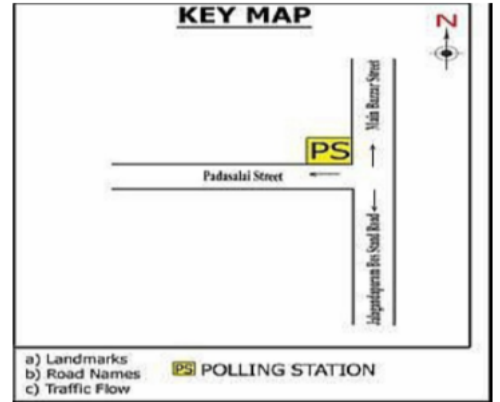

Google Map View

Polling Station Building Front View

Polling Station Front View

Cad View

Key MAP View

1	RMK0943555	பெயர் : சாலினி - தந்தையின் பெயர்: சேட்டு - வீட்டு எண் : 1-1-22 வயது : 28 பாலினம் : பெண்	Photo is available	2	RMK2253870	பெயர் : ஆதித்யா ராகவன் தந்தையின் பெயர்: வெங்கடேசன் வீட்டு எண் : 1-1-27 வயது : 25 பாலினம் : ஆண்	Photo is available	3	RMK1115476	பெயர் : ரஞ்சித்குமார் - தந்தையின் பெயர்: முருகன் - வீட்டு எண் : 1-1-29 வயது : 27 பாலினம் : ஆண்	Photo is available
4	RMK1472505	பெயர் : நாகேந்திரன் - தந்தையின் பெயர்: மாதையசெட்டி - வீட்டு எண் : 1-1-30/1 வயது : 51 பாலினம் : ஆண்	Photo is available	5	RMK0943506	பெயர் : வெங்கடாசலபதி - தந்தையின் பெயர்: ரங்கராஜ் - வீட்டு எண் : 1-1-33-1 வயது : 28 பாலினம் : ஆண்	Photo is available	6	RMK0707240	பெயர் : நந்தினி - கணவர் பெயர்: செல்வராஜ் - வீட்டு எண் : 1-1-35 வயது : 30 பாலினம் : பெண்	Photo is available
7	RMK2253854	பெயர் : ஸௌருட கணவர் பெயர்: பூநிவாசன் வீட்டு எண் : 1-1-35 வயது : 28 பாலினம் : பெண்	Photo is available	8	RMK2202083	பெயர் : விக்னேஷ்வரி தந்தையின் பெயர்: மகாலிங்கம் வீட்டு எண் : 1/1/41 வயது : 25 பாலினம் : பெண்	Photo is available	9	RMK1234897	பெயர் : ஆனந்தராஜ் தந்தையின் பெயர்: முருகன் வீட்டு எண் : 1-1/52 வயது : 28 பாலினம் : ஆண்	Photo is available
# 10	RMK0707208	பெயர் : பிரசாந்த் விஜயபாஸ்கரன் தந்தையின் பெயர்: விஜயபாஸ்கரன் வீட்டு எண் : 1-1-58 வயது : 31 பாலினம் : ஆண்	Photo is available	11	RMK1005230	பெயர் : விஷ்ணுகுமார் - தந்தையின் பெயர்: விஜயபாஸ்கரன் - வீட்டு எண் : 1-1-58 வயது : 28 பாலினம் : ஆண்	Photo is available	12	RMK0707091	பெயர் : ஹேமலதா - தந்தையின் பெயர்: தினகரன் - வீட்டு எண் : 1-1-59 வயது : 30 பாலினம் : பெண்	Photo is available
13	RMK0943373	பெயர் : பெருமாள் - தந்தையின் பெயர்: மூர்த்தி - வீட்டு எண் : 1-1-61 வயது : 44 பாலினம் : ஆண்	Photo is available	14	RMK0264358	பெயர் : புவனேஸ்வரி - கணவர் பெயர்: பெருமாள் - வீட்டு எண் : 1-1-61 வயது : 39 பாலினம் : பெண்	Photo is available	15	RMK2253862	பெயர் : பாலாஜி தந்தையின் பெயர்: சீனிவாசன் வீட்டு எண் : 1-1/70 வயது : 23 பாலினம் : ஆண்	Photo is available
S 16	RMK0943670	பெயர் : தாரணி - தந்தையின் பெயர்: சீனிவாசன் - வீட்டு எண் : 1-1-7 வயது : 28 பாலினம் : பெண்	Photo is available	17	RMK2505097	பெயர் : ஜெயந்த் தந்தையின் பெயர்: கனகசுந்தரம் வீட்டு எண் : 1/1/71 வயது : 25 பாலினம் : ஆண்	Photo is available	18	RMK1173541	பெயர் : மணிமேகலை கணவர் பெயர்: சந்தோஷ் வீட்டு எண் : 1-1-75 வயது : 31 பாலினம் : பெண்	Photo is available
19	RMK2149268	பெயர் : சசிகலா கணவர் பெயர்: நாராயணன் வீட்டு எண் : 1-1/76 வயது : 31 பாலினம் : பெண்	Photo is available	20	RMK0707125	பெயர் : கலைச்செல்வி - கணவர் பெயர்: சிவமணி - வீட்டு எண் : 1-2-10 வயது : 34 பாலினம் : பெண்	Photo is available	21	RMK0943472	பெயர் : கோமதி - கணவர் பெயர்: பத்மநாபன் - வீட்டு எண் : 1-2-15-2 வயது : 35 பாலினம் : பெண்	Photo is available
22	RMK0943464	பெயர் : கவிதா - கணவர் பெயர்: மகாலிங்கம் - வீட்டு எண் : 1-2-18 வயது : 40 பாலினம் : பெண்	Photo is available	23	RMK2245918	பெயர் : மனோஜ் தந்தையின் பெயர்: சரவணன் வீட்டு எண் : 1/2/20-1 வயது : 24 பாலினம் : ஆண்	Photo is available	24	RMK2245876	பெயர் : அபிநய தாயின் பெயர்: அமுதா வீட்டு எண் : 1-2-20/6 வயது : 24 பாலினம் : பெண்	Photo is available
25	RMK2245934	பெயர் : பிரகதீஷ் தந்தையின் பெயர்: வேல்முருகன் வீட்டு எண் : 1-2-20/8 வயது : 23 பாலினம் : ஆண்	Photo is available	26	RMK0889758	பெயர் : பாக்நியலட்சுமி - கணவர் பெயர்: மாரியப்பன் தினேஷ் - வீட்டு எண் : 1-2-20-9 வயது : 38 பாலினம் : பெண்	Photo is available	27	RMK2253839	பெயர் : பவித்ரா தந்தையின் பெயர்: சுரேஷ் குமார் வீட்டு எண் : 1-2-26 வயது : 23 பாலினம் : பெண்	Photo is available
28	RMK1173533	பெயர் : செல்வராஜ் தந்தையின் பெயர்: சரவணன் வீட்டு எண் : 1-3-47 வயது : 34 பாலினம் : ஆண்	Photo is available	29	RMK1173558	பெயர் : பூஷ்பலதா கணவர் பெயர்: செல்வராஜ் வீட்டு எண் : 1-3-47 வயது : 28 பாலினம் : பெண்	Photo is available	30	FNQ2742310	பெயர் : சரவணன் - தந்தையின் பெயர்: சாமிசெட்டி - வீட்டு எண் : 1/19 வயது : 53 பாலினம் : ஆண்	Photo is available