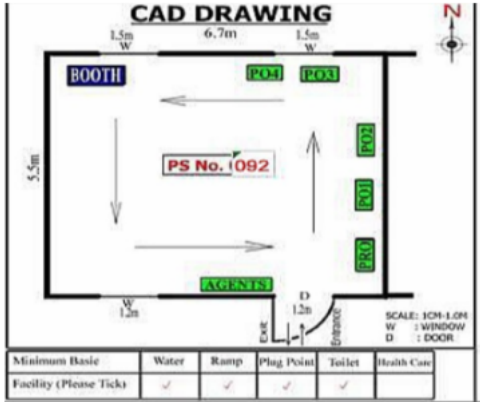

Google Map View

Polling Station Building Front View

Polling Station Front View

Cad View

Key MAP View

1	RMK0943555	பெயர் : சாலினி - தந்தையின் பெயர்: சேட்டு - வீட்டு எண் : 1-1-22 வயது : 28 பாலினம் : பெண்	Photo is available	2	RMK2253870	பெயர் : ஆதித்யா ராகவன் தந்தையின் பெயர்: வெங்கடேசன் வீட்டு எண் : 1-1-27 வயது : 25 பாலினம் : ஆண்	Photo is available	3	RMK1115476	பெயர் : ரஞ்சித்குமார் - தந்தையின் பெயர்: முருகன் - வீட்டு எண் : 1-1-29 வயது : 27 பாலினம் : ஆண்	Photo is available
4	RMK1472505	பெயர் : நாகேந்திரன் - தந்தையின் பெயர்: மாதையசெட்டி - வீட்டு எண் : 1-1-30/1 வயது : 51 பாலினம் : ஆண்	Photo is available	5	RMK0943506	பெயர் : வெங்கடாசலபதி - தந்தையின் பெயர்: ரங்கராஜ் - வீட்டு எண் : 1-1-33-1 வயது : 28 பாலினம் : ஆண்	Photo is available	6	RMK0707240	பெயர் : நந்தினி - கணவர் பெயர்: செல்வராஜ் - வீட்டு எண் : 1-1-35 வயது : 30 பாலினம் : பெண்	Photo is available
7	RMK2253854	பெயர் : ஸௌருட கணவர் பெயர்: பூநிவாசன் வீட்டு எண் : 1-1-35 வயது : 28 பாலினம் : பெண்	Photo is available	8	RMK2202083	பெயர் : விக்னேஷ்வரி தந்தையின் பெயர்: மகாலிங்கம் வீட்டு எண் : 1/1/41 வயது : 25 பாலினம் : பெண்	Photo is available	9	RMK1234897	பெயர் : ஆனந்தராஜ் தந்தையின் பெயர்: முருகன் வீட்டு எண் : 1-1/52 வயது : 28 பாலினம் : ஆண்	Photo is available
# 10	RMK0707208	பெயர் : பிரசாந்த் விஜயபாஸ்கரன் தந்தையின் பெயர்: விஜயபாஸ்கரன் வீட்டு எண் : 1-1-58 வயது : 31 பாலினம் : ஆண்	Photo is available	11	RMK1005230	பெயர் : விஷ்ணுகுமார் - தந்தையின் பெயர்: விஜயபாஸ்கரன் - வீட்டு எண் : 1-1-58 வயது : 28 பாலினம் : ஆண்	Photo is available	12	RMK0707091	பெயர் : ஹேமலதா - தந்தையின் பெயர்: தினகரன் - வீட்டு எண் : 1-1-59 வயது : 30 பாலினம் : பெண்	Photo is available
13	RMK0943373	பெயர் : பெருமாள் - தந்தையின் பெயர்: மூர்த்தி - வீட்டு எண் : 1-1-61 வயது : 44 பாலினம் : ஆண்	Photo is available	14	RMK0264358	பெயர் : புவனேஸ்வரி - கணவர் பெயர்: பெருமாள் - வீட்டு எண் : 1-1-61 வயது : 39 பாலினம் : பெண்	Photo is available	15	RMK2253862	பெயர் : பாலாஜி தந்தையின் பெயர்: சீனிவாசன் வீட்டு எண் : 1-1/70 வயது : 23 பாலினம் : ஆண்	Photo is available
S 16	RMK0943670	பெயர் : தாரணி - தந்தையின் பெயர்: சீனிவாசன் - வீட்டு எண் : 1-1-7 வயது : 28 பாலினம் : பெண்	Photo is available	17	RMK2505097	பெயர் : ஜெயந்த் தந்தையின் பெயர்: கனகசுந்தரம் வீட்டு எண் : 1/1/71 வயது : 25 பாலினம் : ஆண்	Photo is available	18	RMK1173541	பெயர் : மணிமேகலை கணவர் பெயர்: சந்தோஷ் வீட்டு எண் : 1-1-75 வயது : 31 பாலினம் : பெண்	Photo is available
19	RMK2149268	பெயர் : சசிகலா கணவர் பெயர்: நாராயணன் வீட்டு எண் : 1-1/76 வயது : 31 பாலினம் : பெண்	Photo is available	20	RMK0707125	பெயர் : கலைச்செல்வி - கணவர் பெயர்: சிவமணி - வீட்டு எண் : 1-2-10 வயது : 34 பாலினம் : பெண்	Photo is available	21	RMK0943472	பெயர் : கோமதி - கணவர் பெயர்: பத்மநாபன் - வீட்டு எண் : 1-2-15-2 வயது : 35 பாலினம் : பெண்	Photo is available
22	RMK0943464	பெயர் : கவிதா - கணவர் பெயர்: மகாலிங்கம் - வீட்டு எண் : 1-2-18 வயது : 40 பாலினம் : பெண்	Photo is available	23	RMK2245918	பெயர் : மனோஜ் தந்தையின் பெயர்: சரவணன் வீட்டு எண் : 1/2/20-1 வயது : 24 பாலினம் : ஆண்	Photo is available	24	RMK2245876	பெயர் : அபிநய தாயின் பெயர்: அமுதா வீட்டு எண் : 1-2-20/6 வயது : 24 பாலினம் : பெண்	Photo is available
25	RMK2245934	பெயர் : பிரகதீஷ் தந்தையின் பெயர்: வேல்முருகன் வீட்டு எண் : 1-2-20/8 வயது : 23 பாலினம் : ஆண்	Photo is available	26	RMK0889758	பெயர் : பாக்நியலட்சுமி - கணவர் பெயர்: மாரியப்பன் தினேஷ் - வீட்டு எண் : 1-2-20-9 வயது : 38 பாலினம் : பெண்	Photo is available	27	RMK2253839	பெயர் : பவித்ரா தந்தையின் பெயர்: சுரேஷ் குமார் வீட்டு எண் : 1-2-26 வயது : 23 பாலினம் : பெண்	Photo is available
28	RMK1173533	பெயர் : செல்வராஜ் தந்தையின் பெயர்: சரவணன் வீட்டு எண் : 1-3-47 வயது : 34 பாலினம் : ஆண்	Photo is available	29	RMK1173558	பெயர் : பூஷ்பலதா கணவர் பெயர்: செல்வராஜ் வீட்டு எண் : 1-3-47 வயது : 28 பாலினம் : பெண்	Photo is available	30	FNQ2742310	பெயர் : சரவணன் - தந்தையின் பெயர்: சாமிசெட்டி - வீட்டு எண் : 1/19 வயது : 53 பாலினம் : ஆண்	Photo is available