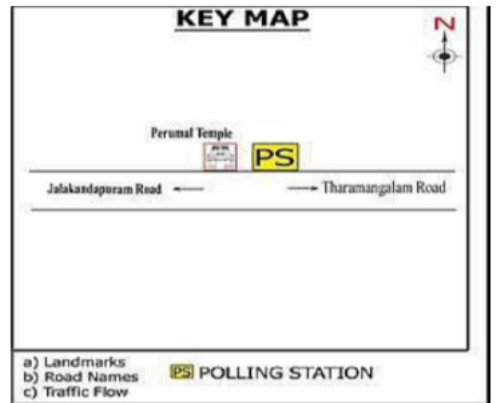

Cad View

Key MAP View