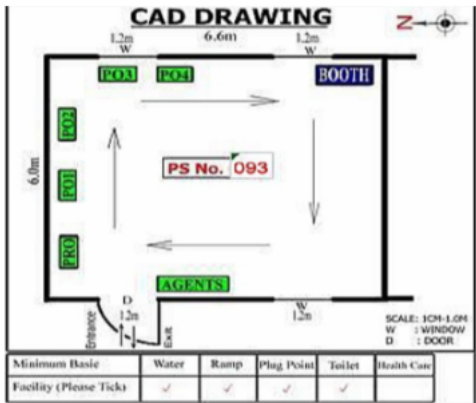

Google Map View

Polling Station Building Front View

Polling Station Front View

Cad View

Key MAP View

1	RMK1040583	பெயர் : சீனிவாசன் - தந்தையின் பெயர்: ஜெகநாதன் - வீட்டு எண் : 1-4-6 வயது : 48 பாலினம் : ஆண்	Photo is available	2	RMK1040526	பெயர் : அலமேலு - கணவர் பெயர்: சீனிவாசன் - வீட்டு எண் : 1-4-6 வயது : 39 பாலினம் : பெண்	Photo is available	3	RMK0476754	பெயர் : கவிதா - தந்தையின் பெயர்: செளந்திரராஜன் - வீட்டு எண் : 2-96 வயது : 32 பாலினம் : பெண்	Photo is available
4	RMK0944108	பெயர் : சரன்யா - தந்தையின் பெயர்: உதயசங்கர் - வீட்டு எண் : 4-1-38 வயது : 33 பாலினம் : பெண்	Photo is available	5	FNQ3735339	பெயர் : நாகஜோதி - கணவர் பெயர்: சுந்தரவேலு - வீட்டு எண் : 4-1-87 வயது : 38 பாலினம் : பெண்	Photo is available	6	RMK1472745	பெயர் : சண்முகசுந்தரம் - தந்தையின் பெயர்: வெங்கடேசன் - வீட்டு எண் : 5-2-72 வயது : 62 பாலினம் : ஆண்	Photo is available
7	RMK1472752	பெயர் : நிர்மலா - கணவர் பெயர்: சண்முகசுந்தரம் - வீட்டு எண் : 5-2-72 வயது : 54 பாலினம் : பெண்	Photo is available	8	RMK0889782	பெயர் : பாஸ்கர் - தந்தையின் பெயர்: தியாகராஜன் - வீட்டு எண் : 5-4-8 வயது : 31 பாலினம் : ஆண்	Photo is available	9	FNQ3822848	பெயர் : வெங்கடாசலம் குப்பண்ணக்கவுண்டர் தந்தையின் பெயர்: குப்பண்ணக்கவுண்டர் வீட்டு எண் : 5/155 வயது : 66 பாலினம் : ஆண்	Photo is available
10	RMK0707430	பெயர் : உமாமகேஸ்வரி - கணவர் பெயர்: ஹரிபிரபு - வீட்டு எண் : 6 வயது : 38 பாலினம் : பெண்	Photo is available	11	RMK1474196	பெயர் : சந்திரசேகரன் - தந்தையின் பெயர்: தனகோபாலன் - வீட்டு எண் : 6-1-87 வயது : 72 பாலினம் : ஆண்	Photo is available	12	RMK1474204	பெயர் : புஷ்பலதா - கணவர் பெயர்: சந்திரசேகரன் - வீட்டு எண் : 6-1-87 வயது : 66 பாலினம் : பெண்	Photo is available
13	RMK1040542	பெயர் : புவனேஸ்வரி - தந்தையின் பெயர்: கோவிந்தன் - வீட்டு எண் : 7-49 வயது : 30 பாலினம் : பெண்	Photo is available	14	FNQ3734712	பெயர் : புஷ்பலதா - கணவர் பெயர்: செந்தில்குமார் - வீட்டு எண் : 10-1-15 வயது : 37 பாலினம் : பெண்	Photo is available	15	RMK0707554	பெயர் : பிரதிபா - தந்தையின் பெயர்: பிரபாகரன் - வீட்டு எண் : 12-2-98a வயது : 31 பாலினம் : பெண்	Photo is available
16	RMK0707661	பெயர் : ஸ்பேஷ்கண்ணன் - தந்தையின் பெயர்: மதியழகன் - வீட்டு எண் : 12-2-107 வயது : 32 பாலினம் : ஆண்	Photo is available	S 17	RMK1040575	பெயர் : மீனா - தந்தையின் பெயர்: ராஜேந்திரன் - வீட்டு எண் : 13-3-63 வயது : 29 பாலினம் : பெண்	Photo is available	18	RMK1076116	பெயர் : பூர்ணிமா தேவி - தாயின் பெயர்: ராதா - வீட்டு எண் : 13-4-34 வயது : 27 பாலினம் : பெண்	Photo is available
19	RMK1040591	பெயர் : தர்மலிங்கம் - தந்தையின் பெயர்: ஜெயராமன் - வீட்டு எண் : 13-4-48 வயது : 55 பாலினம் : ஆண்	Photo is available	20	RMK1137108	பெயர் : பிரியா தந்தையின் பெயர்: பாலசந்திரன் வீட்டு எண் : 13-4-358 2 வயது : 27 பாலினம் : பெண்	Photo is available	21	RMK1259365	பெயர் : அஜீத் விக்னேஷ் தந்தையின் பெயர்: ஸ்ரீநிவாசன் வீட்டு எண் : 13-5-6-1 வயது : 26 பாலினம் : ஆண்	Photo is available
22	RMK2246056	பெயர் : சவுண்டப்பன் தந்தையின் பெயர்: வெங்கடேசன் வீட்டு எண் : 13/5/28 வயது : 23 பாலினம் : ஆண்	Photo is available	23	RMK2304087	பெயர் : காயத்ரி கணவர் பெயர்: ஓபுளி வீட்டு எண் : 13/5/48 வயது : 25 பாலினம் : பெண்	Photo is available	24	RMK2245975	பெயர் : நாகராஜ் தந்தையின் பெயர்: சுந்தரம் வீட்டு எண் : 13-5-48 வயது : 24 பாலினம் : ஆண்	Photo is available
25	RMK1040534	பெயர் : வியோஷாலினி - கணவர் பெயர்: முருகேசன் - வீட்டு எண் : 13-46-16 வயது : 32 பாலினம் : பெண்	Photo is available	26	RMK0264911	பெயர் : சத்தியமூர்த்தி - தந்தையின் பெயர்: ஜெகநாதன் - வீட்டு எண் : 14-2-5-1 வயது : 64 பாலினம் : ஆண்	Photo is available	27	RMK0264929	பெயர் : விஜயநிர்மலா - கணவர் பெயர்: சத்தியமூர்த்தி - வீட்டு எண் : 14-2-5-1 வயது : 55 பாலினம் : பெண்	Photo is available
28	RMK0476770	பெயர் : சாந்தி - கணவர் பெயர்: மாது - வீட்டு எண் : 14-2-59 வயது : 60 பாலினம் : பெண்	Photo is available	29	RMK0844852	பெயர் : சகுந்தலா - கணவர் பெயர்: நடேசன் - வீட்டு எண் : 15 வயது : 57 பாலினம் : பெண்	Photo is available	30	RMK1040492	பெயர் : கலைச்செல்வி - கணவர் பெயர்: செந்தில்குமார் - வீட்டு எண் : 15-1 வயது : 34 பாலினம் : பெண்	Photo is available