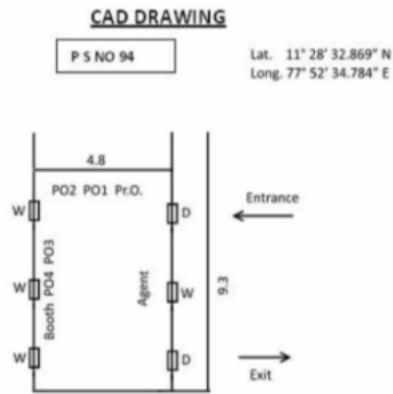

Google Map View

Polling Station Building Front View

Polling Station Front View

Cad View

Key MAP View

1	XTU0373860	பெயர் : கிருஷ்ணன் - தந்தையின் பெயர்: சுந்தரம் - வீட்டு எண் : 1-3-5212 வயது : 55 பாலினம் : ஆண்	Photo is available	2	XTU0373852	பெயர் : லட்சுமி - கணவர் பெயர்: கிருஷ்ணன் - வீட்டு எண் : 1-3-5212 வயது : 49 பாலினம் : பெண்	Photo is available	3	XTU0614578	பெயர் : தமிழரசன் - தந்தையின் பெயர்: கிருஷ்ணன் - வீட்டு எண் : 1-3-5212 வயது : 31 பாலினம் : ஆண்	Photo is available
4	XTU1257666	பெயர் : சத்ய பிரசாந்த் தந்தையின் பெயர்: நாகராஜன் வீட்டு எண் : 1-14-12 வயது : 25 பாலினம் : ஆண்	Photo is available	5	XTU0614644	பெயர் : ஹரித்தா ப கணவர் பெயர்: பிரதீப் வீட்டு எண் : 1-17-2 வயது : 34 பாலினம் : பெண்	Photo is available	6	XTU0282830	பெயர் : சாந்தி - கணவர் பெயர்: ஜெயவேல் - வீட்டு எண் : 1-17-11f2 வயது : 51 பாலினம் : பெண்	Photo is available
7	XTU2452977	பெயர் : பரமேஸ்வரி கே கணவர் பெயர்: வடிவேல் வடிவேல் வீட்டு எண் : 1/ 55 வயது : 24 பாலினம் : பெண்	Photo is available	8	XTU0505693	பெயர் : குமரன் - தந்தையின் பெயர்: பிரகாசம் - வீட்டு எண் : 2-7-22d வயது : 50 பாலினம் : ஆண்	Photo is available	9	XTU1468347	பெயர் : மோகனவேலு - தந்தையின் பெயர்: கருப்பண்ணன் - வீட்டு எண் : 2C வயது : 62 பாலினம் : ஆண்	Photo is available
10	XTU1468354	பெயர் : புஷ்பா - கணவர் பெயர்: மோகனவேலு - வீட்டு எண் : 2C வயது : 58 பாலினம் : பெண்	Photo is available	11	XTU0505685	பெயர் : விஜி - கணவர் பெயர்: குமரன் - வீட்டு எண் : 2-t-22d வயது : 42 பாலினம் : பெண்	Photo is available	12	XTU1475920	பெயர் : நடராஜன் - தந்தையின் பெயர்: அப்பாவு - வீட்டு எண் : 3-1-2e3 வயது : 65 பாலினம் : ஆண்	Photo is available
13	BMP3874567	பெயர் : வளர்மதி - கணவர் பெயர்: நடராஜன் - வீட்டு எண் : 3-1-2e3 வயது : 58 பாலினம் : பெண்	Photo is available	14	XTU0282731	பெயர் : குணசேகரன் - தந்தையின் பெயர்: நடராஜன் - வீட்டு எண் : 3-1-2e3 வயது : 34 பாலினம் : ஆண்	Photo is available	15	BMP2388155	பெயர் : விஜய்கணேஷ் - தந்தையின் பெயர்: தங்கவேல் - வீட்டு எண் : 3-1-33 வயது : 41 பாலினம் : ஆண்	Photo is available
16	XTU0124255	பெயர் : சீனிவாசன் - தந்தையின் பெயர்: ராமமூர்த்தி - வீட்டு எண் : 3-2DBA வயது : 41 பாலினம் : ஆண்	Photo is available	17	XTU0419150	பெயர் : மு அ விஜயமுத்து தந்தையின் பெயர்: முத்துசாமி அங்கமுத்து வீட்டு எண் : 3-3 வயது : 76 பாலினம் : ஆண்	Photo is available	18	XTU0505719	பெயர் : சின்னம்பி - தந்தையின் பெயர்: பழனியப்பன் - வீட்டு எண் : 3-3 வயது : 69 பாலினம் : ஆண்	Photo is available
19	XTU2020857	பெயர் : நிமல்ராஜ் தந்தையின் பெயர்: மணிவண்ணன் வீட்டு எண் : 3-3 வயது : 24 பாலினம் : ஆண்	Photo is available	20	XTU2281822	பெயர் : சுவேதா தந்தையின் பெயர்: மணிவண்ணன் வீட்டு எண் : 3-3 வயது : 23 பாலினம் : பெண்	Photo is available	21	XTU0373878	பெயர் : ரஞ்சிதராஜா - தந்தையின் பெயர்: மதியழகன் - வீட்டு எண் : 3-3-3A வயது : 34 பாலினம் : ஆண்	Photo is available
22	XTU0940437	பெயர் : ரமேஷ்ராஜா - தந்தையின் பெயர்: மதியழகன் - வீட்டு எண் : 3-3-3A வயது : 30 பாலினம் : ஆண்	Photo is available	23	XTU0705541	பெயர் : விமல் - தந்தையின் பெயர்: தனபால் - வீட்டு எண் : 3-3-8பி வயது : 31 பாலினம் : ஆண்	Photo is available	24	XTU2298685	பெயர் : சினேகா தாயின் பெயர்: தமிழ்செல்வி வீட்டு எண் : 3-3-11ஏ8 வயது : 21 பாலினம் : பெண்	Photo is available
25	XTU2424471	பெயர் : மௌலிகா த ஜெ தந்தையின் பெயர்: ஜெயபாலன் வீட்டு எண் : 3-3-11ஏ8 வயது : 20 பாலினம் : பெண்	Photo is available	26	XTU1172857	பெயர் : பாலாஜி தந்தையின் பெயர்: சுரேஷ் வீட்டு எண் : 3/3/13 ஏ3 வயது : 25 பாலினம் : ஆண்	Photo is available	27	XTU1146992	பெயர் : ரவி சங்கர் தந்தையின் பெயர்: பாஸ்கர் வீட்டு எண் : 3-3-12ஏச1 வயது : 26 பாலினம் : ஆண்	Photo is available
28	XTU2367266	பெயர் : அருத்ரா தந்தையின் பெயர்: ச அரவிந்த் வீட்டு எண் : 3-3-13ஏ1 வயது : 21 பாலினம் : பெண்	Photo is available	29	XTU1212620	பெயர் : அகாஷ்வர்மா தந்தையின் பெயர்: பாலமுருகன் வீட்டு எண் : 3/3/13 ஏ3 வயது : 25 பாலினம் : ஆண்	Photo is available	30	BMP2387520	பெயர் : சுரேஷ் - தந்தையின் பெயர்: தங்கராஜ் - வீட்டு எண் : 3-3-13-எ4 வயது : 42 பாலினம் : ஆண்	Photo is available