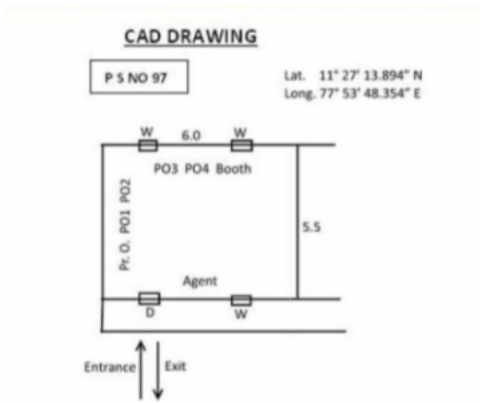

Google Map View

Polling Station Building Front View

Polling Station Front View

Cad View

Key MAP View

1 பெயர் : பாஸந்திரன் - தந்தையின் பெயர்: தங்கேவல் - வீட்டு எண் : 2-A வயது : 32 பாலினம் : ஆண் Photo is available	XTU0507756	2 பெயர் : பூவரசி கணவர் பெயர்: பாஸந்திரன் வீட்டு எண் : 2/ஏ வயது : 26 பாலினம் : பெண் Photo is available	XTU2316743	3 பெயர் : எலையப்பன் - தந்தையின் பெயர்: ராமசாமி - வீட்டு எண் : 2C வயது : 56 பாலினம் : ஆண் Photo is available	XTU1487305
4 பெயர் : குப்புரத்தினம் - கணவர் பெயர்: எலையப்பன் - வீட்டு எண் : 2C வயது : 51 பாலினம் : பெண் Photo is available	XTU1487313	5 பெயர் : விவேக் தாயின் பெயர்: சாரதா வீட்டு எண் : 3 வயது : 25 பாலினம் : ஆண் Photo is available	XTU1210376	6 பெயர் : கு அம்மு கணவர் பெயர்: குமார் வீட்டு எண் : 3/10/பீ13 வயது : 39 பாலினம் : பெண் Photo is available	XTU2475895
7 பெயர் : அழேகஸ்வரி - கணவர் பெயர்: வெங்கடாச்சலம் - வீட்டு எண் : 3-11-L வயது : 40 பாலினம் : பெண் Photo is available	XTU0507764	8 பெயர் : ப .குமார் தந்தையின் பெயர்: பரமசிவம் வீட்டு எண் : 3/10 1பீ13 வயது : 50 பாலினம் : ஆண் Photo is available	XTU2475887	9 பெயர் : முருகன் - தந்தையின் பெயர்: மணி - வீட்டு எண் : 4-9B வயது : 39 பாலினம் : ஆண் Photo is available	XTU0187088
10 பெயர் : பிரியா - கணவர் பெயர்: முருகன் - வீட்டு எண் : 4-9B வயது : 33 பாலினம் : பெண் Photo is available	XTU1040153	11 பெயர் : ஜெயலட்சுமி - கணவர் பெயர்: பூமலை - வீட்டு எண் : 4/11எஃப் வயது : 36 பாலினம் : பெண் Photo is available	XTU0186890	12 பெயர் : பூ நிரஞ்சனா தந்தையின் பெயர்: பூமலை வீட்டு எண் : 4/11எஃப் வயது : 20 பாலினம் : பெண் Photo is available	XTU2431633
13 பெயர் : நந்தினி தந்தையின் பெயர்: இராமசாமி வீட்டு எண் : 4/15C வயது : 25 பாலினம் : பெண் Photo is available	XTU1210335	14 பெயர் : மஞ்சளா தேவி தந்தையின் பெயர்: ராமசாமி வீட்டு எண் : 4/15எஃப் வயது : 22 பாலினம் : பெண் Photo is available	XTU2262004	15 பெயர் : ஜமுனாராணி - தந்தையின் பெயர்: சுப்பிரமணி - வீட்டு எண் : 4/96ஏ வயது : 30 பாலினம் : பெண் Photo is available	XTU0834291
16 பெயர் : நர்மதா தந்தையின் பெயர்: ராஜ்குமார் வீட்டு எண் : 4/98 வயது : 25 பாலினம் : பெண் Photo is available	XTU1210350	17 பெயர் : மணி - தந்தையின் பெயர்: பொரப்பாகவுண்டர் - வீட்டு எண் : 4-289 வயது : 45 பாலினம் : ஆண் Photo is available	XTU0187062	18 பெயர் : வினோத் குமார் தந்தையின் பெயர்: எலையப்பன் வீட்டு எண் : 6-10ஸி4 வயது : 23 பாலினம் : ஆண் Photo is available	XTU2369940
19 பெயர் : ராமசாமி தந்தையின் பெயர்: ராமசாமி வீட்டு எண் : 10இ வயது : 73 பாலினம் : ஆண் Photo is available	XTU1228170	20 பெயர் : அய்யாவு - தந்தையின் பெயர்: பச்சமுத்து - வீட்டு எண் : 11-99F வயது : 61 பாலினம் : ஆண் Photo is available	XTU0187120	21 பெயர் : பூங்கொடி - கணவர் பெயர்: அய்யாவு - வீட்டு எண் : 11-99F வயது : 48 பாலினம் : பெண் Photo is available	XTU0187070
22 பெயர் : லோகராஜ் சுப்பிரமணி கணவர் பெயர்: சுப்பிரமணி வீட்டு எண் : 11-101 வயது : 42 பாலினம் : பெண் Photo is available	XTU2318095	23 பெயர் : பூபதி - தந்தையின் பெயர்: ஆறுமுகம் - வீட்டு எண் : 11A வயது : 29 பாலினம் : ஆண் Photo is available	XTU0896589	24 பெயர் : புவனேஸ்வரி தந்தையின் பெயர்: ஆறுமுகம் வீட்டு எண் : 11ஏ வயது : 26 பாலினம் : பெண் Photo is available	XTU1147289
25 பெயர் : பூமலைசத்திரியன் - தந்தையின் பெயர்: அர்த்தனாரி - வீட்டு எண் : 11C வயது : 36 பாலினம் : ஆண் Photo is available	XTU0187203	26 பெயர் : பூபதிராஜா - தந்தையின் பெயர்: அர்த்தனாரி - வீட்டு எண் : 11-C வயது : 33 பாலினம் : ஆண் Photo is available	XTU0507780	27 பெயர் : பழனிசாமி - தந்தையின் பெயர்: பழனியப்பன் - வீட்டு எண் : 12A வயது : 44 பாலினம் : ஆண் Photo is available	XTU0187054
28 பெயர் : செல்வம் - தந்தையின் பெயர்: ராமசாமி - வீட்டு எண் : 12g12 வயது : 58 பாலினம் : ஆண் Photo is available	XTU0940817	29 பெயர் : கவிதா - கணவர் பெயர்: ஷண்முகம் - வீட்டு எண் : 13b வயது : 42 பாலினம் : பெண் Photo is available	XTU0284166	30 பெயர் : மகேஸ்வரி - கணவர் பெயர்: அய்யனார் - வீட்டு எண் : 14ஏ-1 வயது : 35 பாலினம் : பெண் Photo is available	XTU0187138