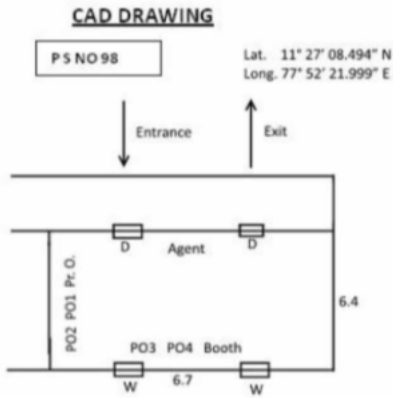

Google Map View

Polling Station Building Front View

Polling Station Front View

Cad View

Key MAP View

1	XTU2305373	பெயர் : அமுதா முத்துசாமி கணவர் பெயர்: முத்துசாமி வீட்டு எண் : 1 வயது : 41 பாலினம் : பெண்	Photo is available	2	XTU2024065	பெயர் : மாதேஸ் தந்தையின் பெயர்: செல்லப்பன் வீட்டு எண் : 1-827 வயது : 71 பாலினம் : ஆண்	Photo is available	3	XTU2109403	பெயர் : ராமதாய் கணவர் பெயர்: மாதேஷ் வீட்டு எண் : 1-827 வயது : 68 பாலினம் : பெண்	Photo is available
4	XTU0123117	பெயர் : ரேவதி - கணவர் பெயர்: ராஜசேகர் - வீட்டு எண் : 1-827 வயது : 39 பாலினம் : பெண்	Photo is available	5	XTU2489805	பெயர் : செல்வதர்ஷினி ரா தந்தையின் பெயர்: ராஜசேகர் வீட்டு எண் : 1/867 வயது : 19 பாலினம் : பெண்	Photo is available	6	BMP2408953	பெயர் : தங்கமணி - கணவர் பெயர்: நல்லப்பன் - வீட்டு எண் : 2E வயது : 64 பாலினம் : பெண்	Photo is available
7	XTU1498500	பெயர் : விஜயா - கணவர் பெயர்: குமாரசாமி - வீட்டு எண் : 3-1 வயது : 51 பாலினம் : பெண்	Photo is available	8	XTU0187328	பெயர் : நந்தினி - தந்தையின் பெயர்: குமாரசாமி - வீட்டு எண் : 3-1 வயது : 34 பாலினம் : பெண்	Photo is available	9	XTU1228105	பெயர் : சந்தியா தந்தையின் பெயர்: சதாசிவம் வீட்டு எண் : 3/1 வயது : 25 பாலினம் : பெண்	Photo is available
10	BMP2406122	பெயர் : செம்மலை - தந்தையின் பெயர்: பழனியப்பன் - வீட்டு எண் : 3-1-9C வயது : 45 பாலினம் : ஆண்	Photo is available	11	XTU2419208	பெயர் : திவ்யா கணவர் பெயர்: சிவக்குமார் வீட்டு எண் : 3-2 வயது : 24 பாலினம் : பெண்	Photo is available	12	XTU0025080	பெயர் : பிரவீன்குமார் - தந்தையின் பெயர்: அய்யனார் - வீட்டு எண் : 3-2A வயது : 38 பாலினம் : ஆண்	Photo is available
13	XTU0025098	பெயர் : சிவக்குமார் அ தந்தையின் பெயர்: அய்யனார் - வீட்டு எண் : 3-2A வயது : 37 பாலினம் : ஆண்	Photo is available	14	XTU0615773	பெயர் : கவிதா தந்தையின் பெயர்: ராஜா வீட்டு எண் : 3-3-15/2 வயது : 41 பாலினம் : பெண்	Photo is available	15	XTU2406486	பெயர் : சங்கமித்ரா செ தந்தையின் பெயர்: செல்வம் வீட்டு எண் : 3-3-15/2 வயது : 21 பாலினம் : பெண்	Photo is available
16	XTU0896670	பெயர் : கீதா - கணவர் பெயர்: பழனிசாமி - வீட்டு எண் : 3-5 வயது : 40 பாலினம் : பெண்	Photo is available	17	XTU2443208	பெயர் : தீட்சிகா ப தந்தையின் பெயர்: பழனிசாமி வீட்டு எண் : 3/5 வயது : 20 பாலினம் : பெண்	Photo is available	18	XTU2282655	பெயர் : கௌதம் தந்தையின் பெயர்: சந்திரசேகரன் வீட்டு எண் : 3/5சி வயது : 22 பாலினம் : ஆண்	Photo is available
19	XTU0834507	பெயர் : துர்காதேவி - கணவர் பெயர்: சரவணன் - வீட்டு எண் : 3/9 ஈ வயது : 38 பாலினம் : பெண்	Photo is available	20	XTU0616029	பெயர் : மைதிலி - கணவர் பெயர்: செந்தில்குமார் - வீட்டு எண் : 3-34 வயது : 35 பாலினம் : பெண்	Photo is available	21	BMP2410884	பெயர் : செந்தில்குமார் - தந்தையின் பெயர்: நல்லப்பன் - வீட்டு எண் : 3A வயது : 42 பாலினம் : ஆண்	Photo is available
22	BMP1349885	பெயர் : பாப்பாத்தி - கணவர் பெயர்: மாரிமுத்து - வீட்டு எண் : 3E வயது : 69 பாலினம் : பெண்	Photo is available	23	BMP1368661	பெயர் : அண்ணாதுரை - தந்தையின் பெயர்: மாரிமுத்து - வீட்டு எண் : 3E வயது : 51 பாலினம் : ஆண்	Photo is available	24	BMP4000337	பெயர் : ரேவதி - கணவர் பெயர்: அண்ணாதுரை - வீட்டு எண் : 3E வயது : 42 பாலினம் : பெண்	Photo is available
25	BMP2411700	பெயர் : செல்வம் - தந்தையின் பெயர்: செம்மலை - வீட்டு எண் : 4E வயது : 61 பாலினம் : ஆண்	Photo is available	26	BMP2413706	பெயர் : மணி - கணவர் பெயர்: செம்மலை - வீட்டு எண் : 4E வயது : 55 பாலினம் : பெண்	Photo is available	27	XTU0508184	பெயர் : சண்முகம் - தந்தையின் பெயர்: சொங்கப்பன் - வீட்டு எண் : 5 வயது : 68 பாலினம் : ஆண்	Photo is available
28	XTU0508176	பெயர் : மாரியம்மாள் - கணவர் பெயர்: சண்முகம் - வீட்டு எண் : 5 வயது : 63 பாலினம் : பெண்	Photo is available	29	XTU2305423	பெயர் : தைலம்மாள் தந்தையின் பெயர்: கந்தசாமி வீட்டு எண் : 5-6-சி வயது : 55 பாலினம் : பெண்	Photo is available	30	BMP2409266	பெயர் : பன்னீர்செல்வம் - தந்தையின் பெயர்: பச்சமுத்து - வீட்டு எண் : 5E வயது : 45 பாலினம் : ஆண்	Photo is available